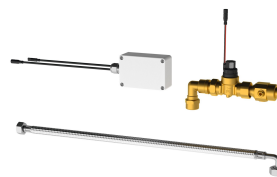

KWC F5 ; Capteur d'urinoir intelligent

Modell-Linie: F5E | F5EF3009
Systèmes de rinçage | Robinets de rinçage électroniques pour urinoirs

KWC-No.

2030067530

Boîtier rond en plastique blanc

2030067531

Boîtier rond en plastique noir

Type de montage

Couleur de base

APP

CEILING-MOUNTING

Noir

Accessoires nécessaires

**Urinoir intelligent F5 pour urinoirs
simples en céramique**

2030067532

ACEF3002

**F5 Smart Urinal Unit pour urinoir
individuel en acier inoxydable**

2030070859

ACEF3003

**F5 Smart Urinal Unit pour urinoirs
collectifs en acier inoxydable**

2030072412

ACEF3004