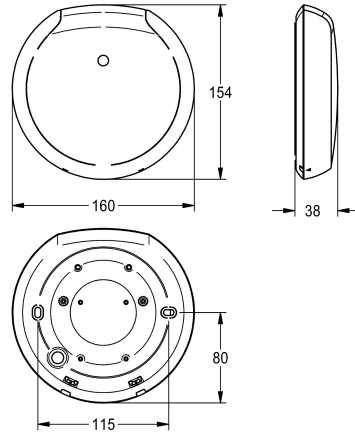

KWC F5 ; Capteur d'urinoir intelligent

Modell-Linie: F5E | F5EF3009
Systèmes de rinçage | Robinets de rinçage électroniques pour urinoirs

KWC-No.

2030067530

Boîtier rond en plastique blanc

2030067531

Boîtier rond en plastique noir

Couleur de base

Blanc

Noir

Capteur d'urinoir intelligent F5 à monter au plafond pour le rinçage central des urinoirs d'une pièce. Module de commande dans un boîtier rond en plastique noir, pour la détection simultanée de plusieurs utilisateurs et le déclenchement sans contact de programmes de rinçage pour les urinoirs intelligent F5 connectés par communication sans fils. Possibilité de connecter jusqu'à 20 urinoirs intelligents F5. La zone couverte par le capteur dépend de la hauteur de la pièce. Rinçage hygiénique activé 24 heures après le dernier actionnement et enregistrement de données statistiques.

Tension d'alimentation 110 - 240 V AC, 50/60 Hz
Classe de protection IP20
Surface couverte 5 x 2,5 m à une hauteur de 3 m
Dimensions du boîtier 160 x 35 mm (P x H)

Données techniques

ATT-WS-PARAMETERIZATION