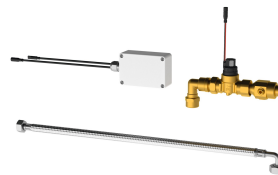

F5 Smart Urinal Sensor voor plafondmontage voor de centrale spoeling van urinoirs in een ruimte. Besturingsmodule in ronde, zwarte kunststof behuizing voor meervoudige, gelijktijdige gebruikersregistratie en contactloze activering van spoelprogramma's bij aangesloten F5 Smart Urinal Units door middel van draadloze communicatie. Mogelijkheid tot verbinding met tot 20 F5 Smart Urinal Units. Het oppervlak dat de sensor registreert, hangt af van de hoogte van de ruimte. Geactiveerde hygiënische spoeling 24 uur na laatste bediening en afhankelijk van de spoelplaats plus opslag van statistische gegevens.

Type montage

Basiskleur

APP

CEILING-MOUNTING

Zwart

Vereiste toebehoren

F5 Smart Urinal Unit voor individuele keramische urinoirs

2030067532
ACEF3002

F5 Smart Urinal Unit voor urinoir van chroomnikkelstaal

2030070859
ACEF3003

F5 Smart Urinal Unit voor serie urinoirs van chroomnikkelstaal

2030072412
ACEF3004