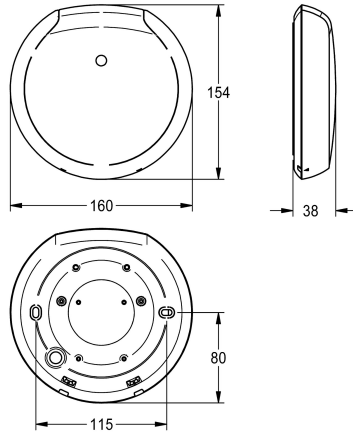

KWC F5 Smart Urinal Sensor

Modell-Linie: F5E | F5EF3009
Spoelsystemen | Elektronische urinoirspoelkranen

KWC-No.

2030067530
White plastic housing

2030067531
Black plastic housing

Basiskleur

Wit

Zwart

F5 Smart Urinal Sensor voor plafondmontage voor de centrale spoeling van urinoirs in een ruimte. Besturingsmodule in ronde, zwarte kunststof behuizing voor meervoudige, gelijktijdige gebruikersregistratie en contactloze activering van spoelprogramma's bij aangesloten F5 Smart Urinal Units door middel van draadloze communicatie. Mogelijkheid tot verbinding met tot 20 F5 Smart Urinal Units. Het oppervlak dat de sensor registreert, hangt af van de hoogte van de ruimte. Geactiveerde hygiënische spoeling 24 uur na laatste bediening en afhankelijk van de spoelplaats plus opslag van statistische gegevens.

Aansluitspanning 110 - 240 V AC, 50/60 Hz
Beschermingsgraad IP20
Registratieoppervlak 5 x 2,5 m in een ruimte met een hoogte van 3 m
Afmetingen behuizing 160 x 35 mm (D x H)

Technical Data

ATT-WS-PARAMETERIZATION