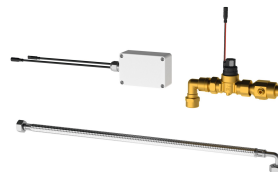

KWC F5 Smart Urinal Sensor

Modell-Linie: F5E | F5EF3009
Spoelsystemen | Elektronische urinoirspoelkranen

KWC-No.

2030067530
White plastic housing

2030067531
Black plastic housing

Basiskleur

Wit

Zwart

F5 Smart Urinal Sensor voor plafondmontage voor de centrale spoeling van urinoirs in een ruimte. Besturingsmodule in ronde, zwarte kunststof behuizing voor meervoudige, gelijktijdige gebruikersregistratie en contactloze activering van spoelprogramma's bij aangesloten F5 Smart Urinal Units door middel van draadloze communicatie. Mogelijkheid tot verbinding met tot 20 F5 Smart Urinal Units. Het oppervlak dat de sensor registreert, hangt af van de hoogte van de ruimte. Geactiveerde hygiënische spoeling 24 uur na laatste bediening en afhankelijk van de spoelplaats plus opslag van statistische gegevens.

Type montage

Basiskleur

APP

CEILING-MOUNTING

Zwart

Vereiste toebehoren

F5 Smart Urinal Unit voor individuele keramische urinoirs

2030067532
ACEF3002

F5 Smart Urinal Unit voor urinoir van chroomnikkelstaal

2030070859
ACEF3003

F5 Smart Urinal Unit voor serie urinoirs van chroomnikkelstaal

2030072412
ACEF3004