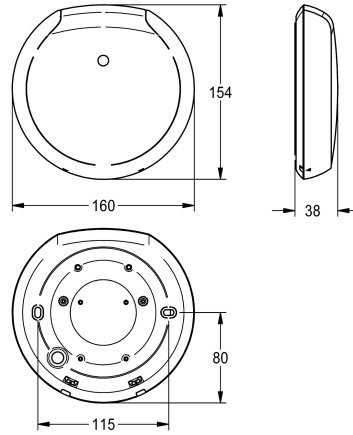

KWC F5 Smart Urinal Sensor

Modell-Linie: F5E | F5EF3009
Spoelsystemen | Elektronische urinoirspoelkranen

KWC-No.

2030067530
White plastic housing

2030067531
Black plastic housing

Basiskleur

Wit

Zwart

F5 Smart Urinal Sensor voor plafondmontage voor de centrale spoeling van urinoirs in een ruimte. Besturingsmodule in ronde, zwarte kunststof behuizing voor meervoudige, gelijktijdige gebruikersregistratie en contactloze activering van spoelprogramma's bij aangesloten F5 Smart Urinal Units door middel van draadloze communicatie. Mogelijkheid tot verbinding met tot 20 F5 Smart Urinal Units. Het oppervlak dat de sensor registreert, hangt af van de hoogte van de ruimte. Geactiveerde hygiënische spoeling 24 uur na laatste bediening en afhankelijk van de spoelplaats plus opslag van statistische gegevens.

Aansluitspanning 110 - 240 V AC, 50/60 Hz
Beschermingsgraad IP20
Registratieoppervlak 5 x 2,5 m in een ruimte met een hoogte van 3 m
Afmetingen behuizing 160 x 35 mm (D x H)

Technical Data

ATT-WS-PARAMETERIZATION