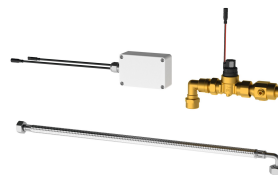

KWC F5

Inteligentny czujnik pisuarowy

Modell-Linie: F5E | F5EF3009

Armatura spłukująca | Armatura spłukująca do pisuarów sterowana elektronicznie

KWC-No.

2030067530

Obudowa z tworzywa sztucznego, kolor biały

2030067531

Obudowa z tworzywa sztucznego, kolor czarny

Kolor podstawowy

Biały

Czarny

F5 Inteligentny czujnik pisuarowy do centralnego spłukiwania pisuarów w jednym pomieszczeniu, montaż na suficie. Moduł sterujący w okrągłej czarnej obudowie z tworzywa sztucznego, do rozpoznania kilku użytkowników w tym samym czasie i bezdotykowego uruchomienia programów spłukiwania we współpracy z połączonymi inteligentnymi czujnikami pisuarowymi F5 za pomocą komunikacji bezprzewodowej. Możliwość podłączenia maksymalnie 20 inteligentnych czujników pisuarowych F5. Zasięg czujnika zależy od wysokości pomieszczenia. Aktywowane płukanie higieniczne danego stanowiska po 24 godzinach od ostatniego uruchomienia oraz

Rodzaj montażu

Kolor podstawowy

APP

CEILING-MOUNTING

Czarny

Niezbędne akcesoria

F5 Inteligentna jednostka pisuarowa do pojedynczych pisuarów ceramicznych

2030067532

ACEF3002

F5 Inteligentna jednostka pisuarowa do pojedynczego pisuaru ze stali szlachetnej

2030070859

ACEF3003

F5 Inteligentna jednostka pisuar do pisuarów szeregowych ze stali szlachetnej

2030072412

ACEF3004