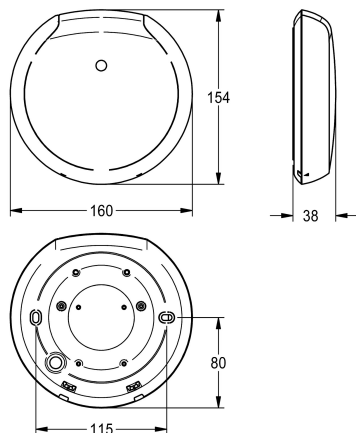

KWC F5

Inteligentny czujnik pisuarowy

Modell-Linie: F5E | F5EF3009

Armatura spłukująca | Armatura spłukująca do pisuarów sterowana elektronicznie

KWC-No.

2030067530

Obudowa z tworzywa sztucznego, kolor biały

Napięcie przyłączeniowe 110 - 240 V AC, 50/60 Hz
Stopień ochrony IP20
Zasięg 5 x 2,5 m przy wysokości pomieszczenia 3 m
Wymiary obudowy 160 x 35 mm (śred. x wys.)

Dane techniczne

ATT-WS-PARAMETERIZATION