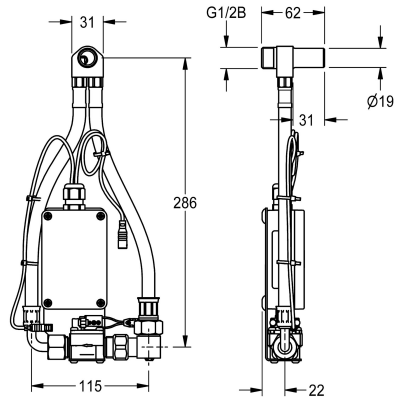

KWC F5

Smart Urinal Unit für Einzelurinale aus Keramik

Modell-Linie: F5 | ACEF3002

Spülarmaturen | Elektronische Urinalspülarmaturen

KWC-Nr.

2030067532

F5 Smart Urinal Unit für Einzelurinale aus Keramik

F5 Smart Urinal Unit zur Montage hinter Einzelurinalen aus Keramik. Wasserstrecke vormontiert mit Einlaufverbinder, Schläuchen, Absperrung und Magnetventil. Steuerungseinheit in geschlossener Kunststoffbox zur Drahtloskommunikation mit dem F5 Smart Urinal Sensor. Wahlweise für Batteriebetrieb mit 6 V Lithium Batterie (CR-P2) je Steuerungseinheit oder separate Spannungsversorgung über Netzteil 6,75 V / 12 V DC.

Batteriefach inklusive Batterie oder Netzteil zuzüglich Verlängerungskabel muss separat bestellt werden.

Eine Übersicht der passenden Keramikurinale finden Sie bei den Produktinformationen auf unserer Website.

Technische Daten

Füllmenge	1
Mengeneinheit	Stück
teamNumber	0

Füllmenge	1
Mengeneinheit	Stück
teamNumber	0

Notwendiges Zubehör

Batteriefach

3600002063

ACEX9023

Netzteil

2030039477

ACEX9001

Verlängerungskabel 5 m (je Armatur)

2030043814

ACEX9010