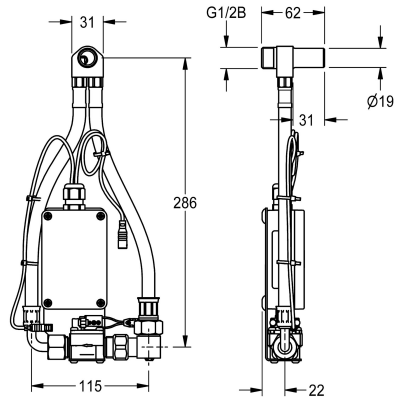

## KWC F5

Smart Urinal Unit für Einzelurinale aus Keramik

Modell-Linie: F5 | ACEF3002

Spülarmaturen | Elektronische Urinalspülarmaturen

### KWC-Nr.

**2030067532**

F5 Smart Urinal Unit für Einzelurinale aus Keramik

F5 Smart Urinal Unit zur Montage hinter Einzelurinalen aus Keramik. Wasserstrecke vormontiert mit Einlaufverbinder, Schläuchen, Absperrung und Magnetventil. Steuerungseinheit in geschlossener Kunststoffbox zur Drahtloskommunikation mit dem F5 Smart Urinal Sensor. Wahlweise für Batteriebetrieb mit 6 V Lithium Batterie (CR-P2) je Steuerungseinheit oder separate Spannungsversorgung über Netzteil 6,75 V / 12 V DC.

### Technische Daten

Füllmenge

1

Mengeneinheit

Stück

### Batteriefach

**3600002063**

ACEX9023