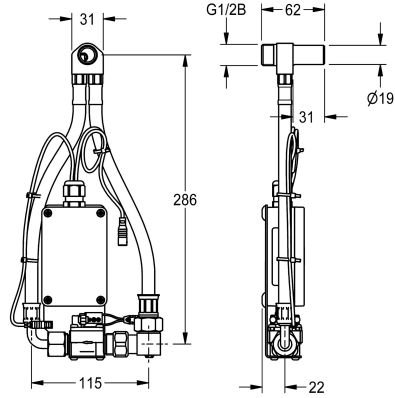

KWC F5

Unidad de urinario inteligente para urinarios unitarios de cerámica

Modell-Linie: F5 | ACEF3002

Sistemas de descarga | Fluxor de urinario optoelectrónico

KWC-No.

2030067532

F5 Unidad de urinario inteligente para urinarios unitarios de cerámica

Unidad de urinario inteligente F5 para montaje tras cada urinario de cerámica. Sección de agua premontada con conector de entrada, mangueras, cierre y electroválvula. Unidad de control en caja de plástico cerrada para la comunicación inalámbrica con el sensor de urinario inteligente F5. A elegir para funcionamiento a batería con pila de litio de 6 V (CR-P2) en cada unidad de control o alimentación de corriente independiente a través de fuente de alimentación 6,75 V/12 V CC.

Datos técnicos

Cantidad

1

Cantidad de unidades de medición

Piezas

Accesorio necesario

Compartimento para batería

3600002063
ACEX9023