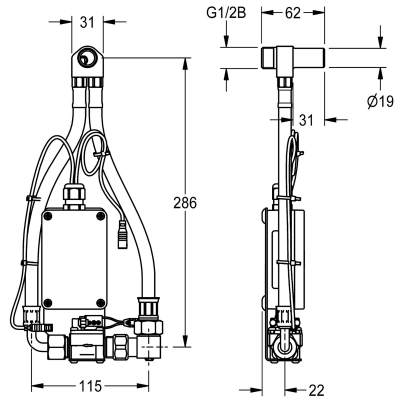

KWC F5

Urinoir intelligent pour urinoirs simples en céramique

Modell-Linie: F5 | ACEF3002

Systèmes de rinçage | Robinets de rinçage électroniques pour urinoirs

KWC-No.

2030067532

Urinoir intelligent F5 pour urinoirs simples en céramique

Unité de montage F5 pour urinoir intelligent, pour le montage derrière les urinoirs individuels en céramique. Conduite d'eau pré-assemblée avec le connecteur d'entrée, les flexibles, l'obturateur et l'électrovanne. Unité de contrôle dans une boîte en plastique fermée pour une communication sans fils avec F5 capteur d'urinoir intelligent. Possibilité de fonctionnement à piles avec pile au lithium 6 V (CR-P2) par unité de contrôle ou alimentation électrique séparée

via un bloc d'alimentation 6,75 V / 12 V CC.

Le compartiment à pile avec la batterie ou le bloc d'alimentation et la rallonge doivent être commandés séparément.

Vous trouverez un aperçu des urinoirs en céramique assortis dans les informations sur les produits sur notre site web.

Données techniques

Unité de remplissage

1

Unité de mesure

Pièce

Accessoires nécessaires

Compartiment à pile

3600002063