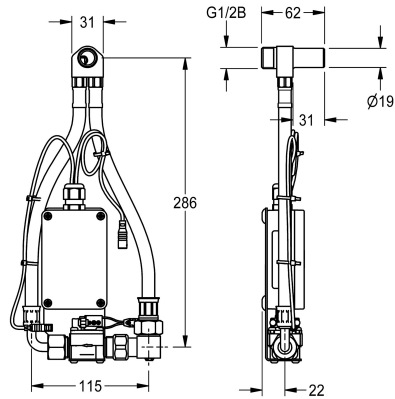

### KWC-No.

**2030067532**

Urinoir intelligent F5 pour urinoirs simples en céramique

Unité de montage F5 pour urinoir intelligent, pour le montage derrière les urinoirs individuels en céramique. Conduite d'eau pré-assemblée avec le connecteur d'entrée, les flexibles, l'obturateur et l'électrovanne. Unité de contrôle dans une boîte en plastique fermée pour une communication sans fils avec F5 capteur d'urinoir intelligent. Possibilité de fonctionnement à piles avec pile au lithium 6 V (CR-P2) par unité de contrôle ou alimentation électrique séparée

via un bloc d'alimentation 6,75 V / 12 V CC.

Le compartiment à pile avec la batterie ou le bloc d'alimentation et la rallonge doivent être commandés séparément.

Vous trouverez un aperçu des urinoirs en céramique assortis dans les informations sur les produits sur notre site web.

### Données techniques

Unité de remplissage

1

Unité de mesure

Pièce