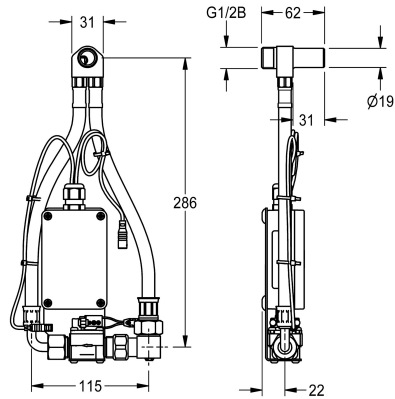

KWC F5

Smart Urinal Unit per orinatoi singoli in ceramica

Modell-Linie: F5 | ACEF3002

Rubineria di flussaggio | Flussometri elettronici per orinatoi

KWC-No.

2030067532

F5 Smart Urinal Unit per orinatoi singoli in ceramica

F5 Smart Urinal Unit per l'installazione dietro ad orinatoi singoli in ceramica. Linea idrica pre-assemblata con connettori di ingresso, tubi flessibili, intercettazione ed elettrovalvola. Unità di comando in box chiuso in plastica per la comunicazione wireless con il F5 Smart Urinal Sensor. A scelta per funzionamento con batteria al litio 6 V (CR-P2) per ciascuna unità di comando, o alimentatore separato tramite alimentatore 6,75 V / 12 V CC.