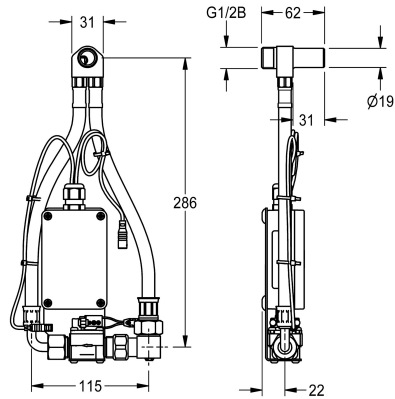

KWC F5

Smart Urinal Unit per orinatori singoli in ceramica

Modell-Linie: F5 | ACEF3002

Rubineria di flussaggio | Flussometri elettronici per orinatori

KWC-No.

2030067532

F5 Smart Urinal Unit per orinatori singoli in ceramica

F5 Smart Urinal Unit per l'installazione dietro ad orinatori singoli in ceramica. Linea idrica pre-assemblata con connettori di ingresso, tubi flessibili, intercettazione ed elettrovalvola. Unità di comando in box chiuso in plastica per la comunicazione wireless con il F5 Smart Urinal Sensor. A scelta per funzionamento con batteria al litio 6 V (CR-P2) per ciascuna unità di comando, o alimentatore separato tramite alimentatore 6,75 V / 12 V CC.