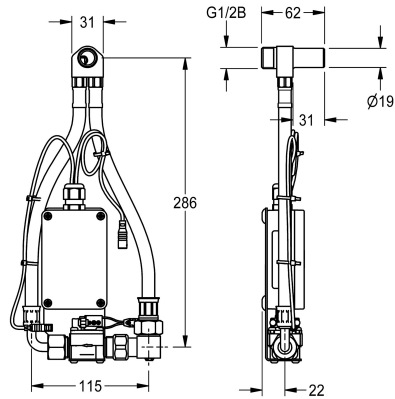

KWC F5

Smart Urinal Unit voor individuele keramische urinoirs

Modell-Linie: F5 | ACEF3002

Spoelsystemen | Elektronische urinoirspoelkranen

KWC-No.

2030067532

F5 Smart Urinal Unit voor individuele keramische urinoirs

F5 Smart Urinal Unit voor montage achter individuele keramische urinoirs. Watergedeelte voorgemonteerd met inlaatconnector, slangen, afsluiting en magneetventiel. Besturingseenheid in gesloten kunststof behuizing voor draadloze communicatie met de F5 Smart Urinal Sensor. Naar keuze voor batterijvoeding met 6 V-lithiumbatterij (CR-P2) per besturingseenheid of aparte voeding via netadapter 6,75 V / 12 V DC.