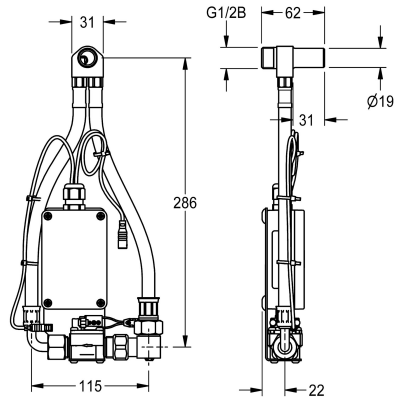

KWC F5

Smart Urinal Unit voor individuele keramische urinoirs

Modell-Linie: F5 | ACEF3002

Spoelsystemen | Elektronische urinoirspoelkranen

KWC-No.

2030067532

F5 Smart Urinal Unit voor individuele keramische urinoirs

F5 Smart Urinal Unit voor montage achter individuele keramische urinoirs. Watergedeelte voorgemonteerd met inlaatconnector, slangen, afsluiting en magneetventiel. Besturingseenheid in gesloten kunststof behuizing voor draadloze communicatie met de F5 Smart Urinal Sensor. Naar keuze voor batterijvoeding met 6 V-lithiumbatterij (CR-P2) per besturingseenheid of aparte voeding via netadapter 6,75 V / 12 V DC.

Vulhoeveelheid

1

Hoeveelheid meeteenheid

Stuk

Vereiste toebehoren

Batterijvak

3600002063

ACEX9023