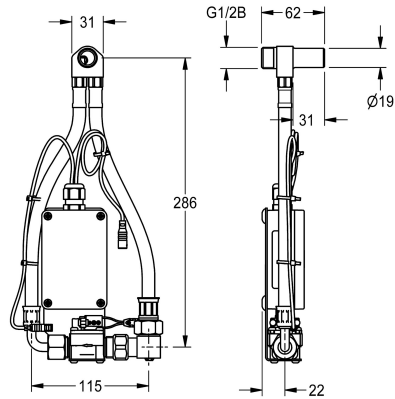

KWC F5 Smart Urinal-enhet

Modell-Linie: F5 | ACEF3002
Spolssystem | Elektroniska urinoarspolningssystem

KWC-No.

2030067532

F5 smart urinal unit for single ceramic urinals

F5 Smart Urinal-enhet för montering bakom urinaler av keramik. Förmonterad vattenledning med inloppsanslutning, slangar, backventil och magnetventil. Styrenhet i sluten plastlåda för trådlös kommunikation med F5 Smart Urinal-sensorn. Valfri batteridrift med 6 V litiumbatterier (CP-P2) per styrenhet eller separat spänningsförsörjning via nätaggregat 6,75 V/12 V DC.

Batterifack inklusive batteri eller nätaggregat plus förlängningskabel måste beställas separat.

En översikt över passande urinaler av keramik finns under produktinformationen på vår webbplats.

Technical Data

Fyllnads kvantitet

1

Kvantitet outhärlig

Bitar

Nödvändiga tillbehör

Battery compartment

3600002063
ACEX9023

Power supply unit

2030039477
ACEX9001

Extension cable 5 m

2030043814
ACEX9010