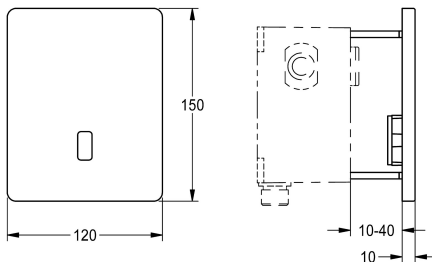

KWC F5E

Elektronická pisoárová splachovací armatura k montáži pod omítku

Modell-Linie: F5E | F5EF3010

Splachovací armatury | Elektronické pisoárové splachovací armatury

KWC-No.

2030067743

F5E Elektronická pisoárová splachovací armatura k montáži pod omítku