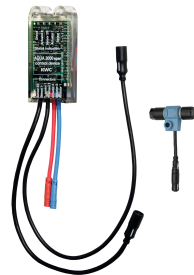

F5E pisoárová splachovací armatura DN 15 jako dokončovací sada k podomítkové montáži do sady pro hrubou stavbu, optoelektronicky řízená. Se samouzavírací kartou s elektromagnetickým ventilem, upevňovacím rámem, krycí deskou z ušlechtilé oceli 120 x 150 mm se skrytým šroubovým připevněním včetně senzoru s řídicí elektronikou a sítkem. Aktivované hygienické proplachování 24 hodin po posledním použití a ukládání statistických údajů. S možností nastavení funkčních parametrů a

2030039825
ACEX9003

Volitelné příslušenství

Obousměrné dálkové ovládání pro armatury F3 a F5

2030036654
ACEX9005

Dvoutlačítkové dálkové ovládání pro armatury f3 a f5

2030036849
ACEX9004

Elektronický modul EM5