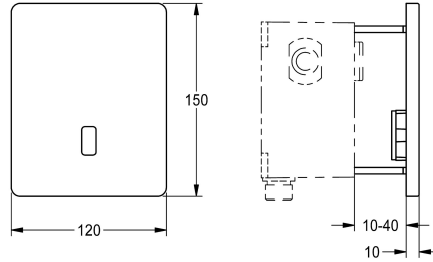

KWC F5E Elektronische Urinalspülarmatur für Wandeinbau

Modell-Linie: F5E | F5EF3010
Spülarmaturen | Elektronische Urinalspülarmaturen

KWC-Nr.

2030067743

F5E elektronische Urinalspülarmatur für Wandeinbau

F5E Urinalspülarmatur DN 15 als Fertigbauset zur Wandeinbaumontage im Rohbauset, opto-elektronisch gesteuert. Mit Selbstschluss-Magnetventilkartusche, Halterahmen, Edelstahlabdeckplatte 120 x 150 mm mit verdeckter Schraubbefestigung inklusive Sensor mit Steuerelektronik und Sieb. Aktivierte Hygienespülung 24 Stunden nach letzter Betätigung und Speicherung von Statistikdaten. Mit Möglichkeit der Parametrierung