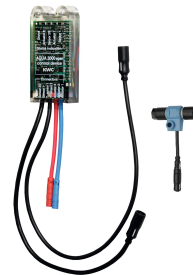

KWC F5E Elektronische Urinalspülarmatur für Wandeinbau

Modell-Linie: F5E | F5EF3010
Spülarmaturen | Elektronische Urinalspülarmaturen

KWC-Nr.

2030067743

F5E elektronische Urinalspülarmatur für Wandeinbau

F5E Urinalspülarmatur DN 15 als Fertigbauset zur Wandeinbaumontage im Rohbauset, opto-elektronisch gesteuert. Mit Selbstschluss-Magnetventilkartusche, Halterahmen, Edelstahlabdeckplatte 120 x 150 mm mit verdeckter Schraubbefestigung inklusive Sensor mit Steuerelektronik und Sieb. Aktivierte Hygienespülung 24 Stunden nach letzter Betätigung und Speicherung von Statistikdaten. Mit Möglichkeit der Parametrierung

2030039825
ACEX9003

Optionales Zubehör

Bidirektionale Fernbedienung für F3 und F5 Armaturen

2030036654
ACEX9005

2-Tasten-Fernbedienung für F3 und F5 Armaturen

2030036849
ACEX9004

Elektronikmodul für F5 Urinalspülarmatur