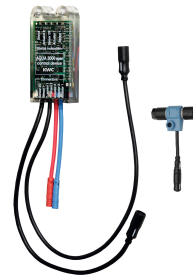

KWC F5E Elektronische Urinalspülarmatur für Wandeinbau

Modell-Linie: F5E | F5EF3010
Spülarmaturen | Elektronische Urinalspülarmaturen

KWC-Nr.

2030067743
F5E elektronische Urinalspülarmatur für Wandeinbau

F5E Urinalspülarmatur DN 15 als Fertigbauset zur Wandeinbaumontage im Rohbauset, opto-elektronisch gesteuert. Mit Selbstschluss-Magnetventilkartusche, Halterahmen, Edelstahlabdeckplatte 120 x 150 mm mit verdeckter Schraubbefestigung inklusive Sensor mit Steuerelektronik und Sieb. Aktivierte Hygienespülung 24 Stunden nach letzter Betätigung und Speicherung von Statistikdaten. Mit Möglichkeit der Parametrierung

Optionales Zubehör

Bidirektionale Fernbedienung für F3 und F5 Armaturen

2030036654
ACEX9005

2-Tasten-Fernbedienung für F3 und F5 Armaturen

2030036849
ACEX9004

Elektronikmodul für F5 Urinalspülarmatur

2030056786
ACEF3001