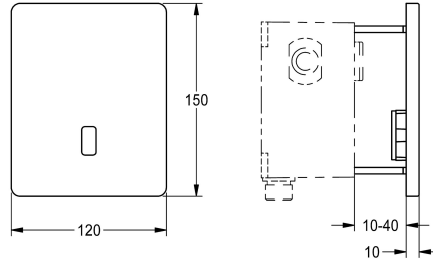

KWC F5E Elektronische Urinalspülarmatur für Wandeinbau

Modell-Linie: F5E | F5EF3010
Spülarmaturen | Elektronische Urinalspülarmaturen

KWC-Nr.

2030067743
F5E elektronische Urinalspülarmatur für Wandeinbau

F5E Urinalspülarmatur DN 15 als Fertigbauset zur Wandeinbaumontage im Rohbauset, opto-elektronisch gesteuert. Mit Selbstschluss-Magnetventilkartusche, Halterahmen, Edelstahlabdeckplatte 120 x 150 mm mit verdeckter Schraubbefestigung inklusive Sensor mit Steuerelektronik und Sieb. Aktivierte Hygienespülung 24 Stunden nach letzter Betätigung und Speicherung von Statistikdaten. Mit Möglichkeit der Parametrierung

und Kommunikation über optionale bidirektionale Fernbedienung. Wahlweise für Batteriebetrieb mit 6 V Lithium Batterie (CR-P2) je Armatur oder separate Spannungsversorgung über Netzteil 6,75 V / 12 V DC oder AQUA 3000 open Systemzubehör.

Batteriefach inklusive Batterie oder Netzteil zuzüglich Verlängerungskabel muss separat bestellt werden.

Technische Daten

Ausführung	Einbauarmatur
Höhe der Abdeckplatte	
Breite der Abdeckplatte	
Voreinstellung Hygienespülung	
Funktionsprinzip	
Hygienespülung	
Nennweite	
Material Gehäuse	
Material Armatur	
Mindestfließdruck	
Parametrierung	
Anschlussspannung	
Art der Spannungsversorgung	
Oberflächenbehandlung Gehäuse	
mit Trafo/Netzteil	
Art der Spülarmatur	
Art der Montage	
Art der Bedienung	
Typ des Sensors	
teamNumber	
sanitas TroeschNumber	

F-Set
150 mm
120 mm
24 Stunden nach der letzten Betätigung
elektronisch selbstschließend
ja
DN 15
Edelstahl
Messing
1 bar
Fernbedienung
6,75 / 12 V DC / A3000 open
sonstige
seidenmatt
nein
Urinalspüler
Wandeinbaumontage mit Kasten
Sensorbetätigung
opto-elektronischer Sensor
812481
3451 201

Notwendiges Zubehör