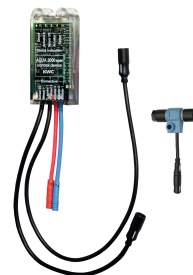

KWC F5E

Elektronische Urinalspülarmatur für Wandeinbau

Modell-Linie: F5E | F5EF3010

Spülarmaturen | Elektronische Urinalspülarmaturen

KWC-Nr.

2030067743

F5E elektronische Urinalspülarmatur für Wandeinbau

F5E Urinalspülarmatur DN 15 als Fertigbauset zur Wandeinbaumontage im Rohbauset, opto-elektronisch gesteuert. Mit Selbstschluss-Magnetventilkartusche, Halterahmen, Edelstahlabdeckplatte 120 x 150 mm mit verdeckter Schraubbefestigung inklusive Sensor mit Steuerelektronik und Sieb. Aktivierte Hygienespülung 24 Stunden nach letzter Betätigung und Speicherung von Statistikdaten. Mit Möglichkeit der Parametrierung

Batteriefach inklusive Batterie oder Netzteil zuzüglich Verlängerungskabel muss separat bestellt werden.

Technische Daten

Ausführung Einbauarmatur	F-Set
Höhe der Abdeckplatte	150 mm
Breite der Abdeckplatte	120 mm
Voreinstellung Hygienespülung	24 Stunden nach der letzten Betätigung
Funktionsprinzip	elektronisch selbstschließend
Hygienespülung	ja
Nennweite	DN 15
Material Gehäuse	Edelstahl
Material Armatur	Messing
Mindestfließdruck	1 bar
Parametrierung	Fernbedienung
Anschlussspannung	6,75 / 12 V DC / A3000 open
Art der Spannungsversorgung	sonstige
Oberflächenbehandlung Gehäuse	seidenmatt
mit Trafo/Netzteil	nein
Art der Spülarmatur	Urinalspüler
Art der Montage	Wandeinbaumontage mit Kasten
Art der Bedienung	Sensorbetätigung
Typ des Sensors	opto-elektronischer Sensor

Optionales Zubehör

Bidirektionale Fernbedienung für F3 und F5 Armaturen

2030036654
ACEX9005

2-Tasten-Fernbedienung für F3 und F5 Armaturen

2030036849
ACEX9004

Elektronikmodul für F5 Urinalspülarmatur

2030056786
ACEF3001