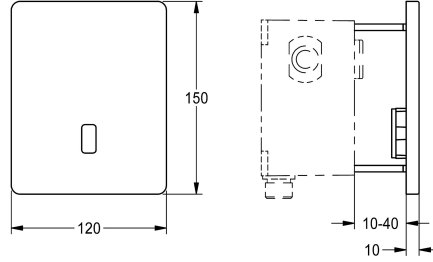

KWC F5E

Elektronische Urinalspülarmatur für Wandeinbau

Modell-Linie: F5E | F5EF3010

Spülarmaturen | Elektronische Urinalspülarmaturen

KWC-Nr.

2030067743

F5E elektronische Urinalspülarmatur für Wandeinbau

F5E Urinalspülarmatur DN 15 als Fertigbauset zur Wandeinbaumontage im Rohbauset, opto-elektronisch gesteuert. Mit Selbstschluss-Magnetventilkartusche, Halterahmen, Edelstahlabdeckplatte 120 x 150 mm mit verdeckter Schraubbefestigung inklusive Sensor mit Steuerelektronik und Sieb. Aktivierte Hygienespülung 24 Stunden nach letzter Betätigung und Speicherung von Statistikdaten. Mit Möglichkeit der Parametrierung

Batteriefach inklusive Batterie oder Netzteil zuzüglich Verlängerungskabel muss separat bestellt werden.

Technische Daten

Ausführung Einbauarmatur	F-Set
Höhe der Abdeckplatte	150 mm
Breite der Abdeckplatte	120 mm
Voreinstellung Hygienespülung	24 Stunden nach der letzten Betätigung
Funktionsprinzip	elektronisch selbstschließend
Hygienespülung	ja
Nennweite	DN 15
Material Gehäuse	Edelstahl
Material Armatur	Messing
Mindestfließdruck	1 bar
Parametrierung	Fernbedienung
Anschlussspannung	6,75 / 12 V DC / A3000 open
Art der Spannungsversorgung	sonstige
Oberflächenbehandlung Gehäuse	seidenmatt
mit Trafo/Netzteil	nein
Art der Spülarmatur	Urinalspüler
Art der Montage	Wandeinbaumontage mit Kasten
Art der Bedienung	Sensorbetätigung
Typ des Sensors	opto-elektronischer Sensor