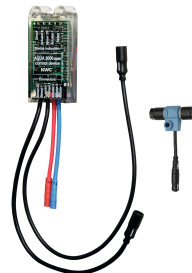

2000110549
AQFX0002

Bastidor AQUAFIX con grifería de descarga para montaje en pared para urinarios de cerámica

2030020123
AQFX0001

Compartimento para batería

360002063
ACEX9023

Fuente de alimentación

2030039477
ACEX9001

Cable de extensión de 5 m

2030043814
ACEX9010

Fuente de alimentación de montaje con cable de conexión de 1 m

2030039825
ACEX9003

Accesorios opcionales

Mando a distancia bidireccional

2030036654
ACEX9005

Mando a distancia de 2 teclas

2030036849
ACEX9004

Módulo electrónico

2030056786
ACEF3001

Piezas de recambio

KWC F5E

Grifería de descarga electrónica para urinarios, para montaje en pared

Modell-Linie: F5E | F5EF3010

Sistemas de descarga | Fluxor de urinario optoelectrónico