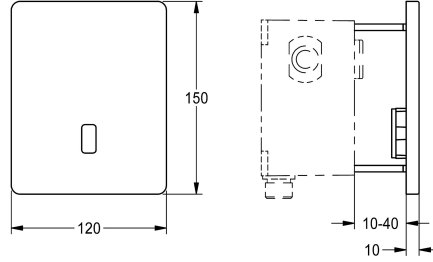

KWC F5E

Grifería de descarga electrónica para urinarios, para montaje en pared

Modell-Linie: F5E | F5EF3010

Sistemas de descarga | Fluxor de urinario optoelectrónico

KWC-No.

2030067743

F5E Grifería de descarga electrónica para urinarios, para montaje en pared

F5E Grifería de descarga DN 15 como juego de instalación premontado para montaje en pared, en kit de montaje, con control optoelectrónico. Con cartucho de electroválvula con cierre automático, marco de sujeción, placa de cubierta de acero inoxidable de 120 x 150 mm con sujeción atomillada oculta, sensor con electrónica de control y filtro incluidos. La descarga higiénica se activa 24 horas después de la última activación; almacenamiento de datos estadísticos. Con opción de parametrización y comunicación mediante mando a distancia bidireccional opcional.

Con posibilidad de elegir funcionamiento a batería con pila de litio de 6 V (CR-P2) en cada grifería o alimentación de corriente independiente a través de fuente de alimentación 6,75 V / 12 V CC o accesorios del sistema AQUA 3000 open.

El compartimento para la batería, incluida la batería o la fuente de alimentación y el cable de extensión, deben solicitarse por separado.

Datos técnicos

ATT-WS-BUILTINMODEL

ATT-WS-COVERHEIGHT

ATT-WS-COVERWIDTH

Programación de descarga

Mecanismo de activación

ATT-WS-HYGIENE-FLUSH

Diámetro de entrada

Material

Material

Presión de caudal mínimo

ATT-WS-PARAMETERIZATION

Conexión de alimentación

ATT-WS-POWTYPE

Acabado de superficie de cubierta

ATT-WS-TRANSFORMER

Tipo de descarga

Tipo de montaje

Tipo de operación

Tipo de sensor

FINISHING

150 mm

120 mm

24 horas después de la última operación

ELECTRONIX-C

Si

DN 15

Acero inoxidable

Latón

1 bar

REMOTECONTROL

6,75 / 12 V DC / A3000 open

OTHER

Acabado satinado

No

Urinario

En la pared con la caja de instalación

SENSOR-OPERATION

sensor opto electrónico

Accesorio necesario