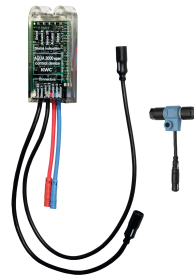

Tarvittavat lisävarusteet

KWC F5E

Urinaalin huuhtelulaitteisto

Modell-Linie: F5E | F5EF3010

Huuhtelujärjestelmät | Elektroniset urinaalin huuhtelujärjestelmät

Esiassennussarja

2000107414
AQLN0006

AQUAFIX-asennusteline
ruostumattomasta teräksestä
valmistettuihin urinaaleihin, joissa on
piiloasennettu huuhteluventtiili

2030043814
ACEX9010

Seinään asennettava verkkolaite

2030039825
ACEX9003

Valinnaiset lisävarusteet

Kaksisuuntainen kaukosäädin

2030036654
ACEX9005

2-painikkeinen kaukosäädin

2030036849
ACEX9004