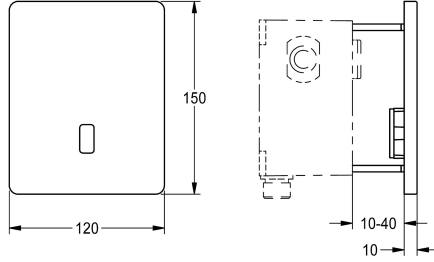

KWC F5E

Urinaalin huuhtelulaitteisto

Modell-Linie: F5E | F5EF3010

Huuhtelujärjestelmät | Elektroniset urinaalin huuhtelujärjestelmät

KWC-No.

2030067743

F5E Urinaalin huuhtelulaitteisto

F5E Urinaalin huuhtelulaitteisto, DN 15, seinäasennettavana esiasennussarjaan, optoelektronisesti ohjattu. Varustettu itsesulkeutuvalla magneettiventtiilillä, kehys, kansilevy 120 x 150 mm ruostumatonta terästä, kannellinen ruuvi kiinnitys, sisältää sensorin ohjauselektronikalla ja sihdin. Aktivoi hygieniahuuhtelun 24 tuntia edellisen käytön jälkeen ja tallentaa tilastiedot. Mahdollisuus parametrisointiin ja kommunikointiin valinnaisella kaksisuuntaisella

FINISHING
150 mm
120 mm
24 tuntia viimeisen toimenpiteen jälkeen
ELECTRONIX-C
Kyllä
DN 15
Ruostumaton teräs
Messinki
1 baari
REMOTECONTROL
6,75 / 12 V DC / A3000 open
OTHER
Satiinipintainen
Ei
Urinaali
Asennus laatikolla seinän sisään
Kosketusvapaa
Opto-elektroninen tunnistin
0