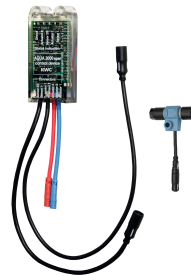

Fonctionnement du détecteur

Détecteur opto-électronique

Accessoires nécessaires

KWC F5E

Robinet de chasse d'urinoir électronique pour montage mural

Modell-Linie: F5E | F5EF3010

Systèmes de rinçage | Robinets de rinçage électroniques pour urinoirs

2030020123
AQFX0001

Compartment à pile

3600002063
ACEX9023

Bloc d'alimentation enfichable

2030039477
ACEX9001

Rallonge 5 m

2030043814
ACEX9010

Bloc d'alimentation pour montage

2030039825
ACEX9003

Accessoires en option

Télécommande bidirectionnelle

2030036654
ACEX9005

Télécommande à 2 touches

2030036849
ACEX9004

Module électronique pour robinetteries d'urinoirs F5

2030056786
ACEF3001

Pièces de rechange

KWC F5E

Robinet de chasse d'urinoir électronique pour montage mural

Modell-Linie: F5E | F5EF3010

Systèmes de rinçage | Robinets de rinçage électroniques pour urinoirs

Set d'entretien

2000109019
ZWSPL0024