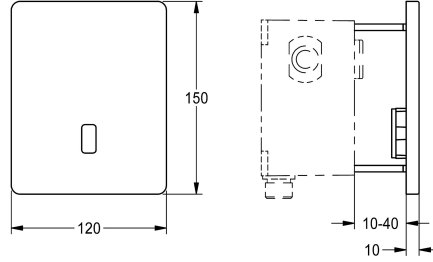

KWC F5E

Robinet de chasse d'urinoir électronique pour montage mural

Modell-Linie: F5E | F5EF3010

Systèmes de rinçage | Robinets de rinçage électroniques pour urinoirs

KWC-No.

2030067743

Robinet de chasse d'urinoir électronique F5E pour montage mural

Robinet de chasse d'urinoir F5E DN 15 comme kit de montage final pour montage mural encastré dans le kit gros œuvre, à commande opto-électronique. Avec cartouche d'électrovanne à fermeture automatique, cadre de maintien, plaque de recouvrement 120 x 150 mm avec fixation à vis recouverte, y compris détecteur avec commande électronique et filtre. Rinçage hygiénique activé 24 heures après le dernier actionnement et enregistrement de données statistiques. Avec possibilité de paramétrage et de communication

par télécommande bi directionnelle en option. Au choix pour fonctionnement sur piles avec une pile lithium 6 V (CR-P2) par robinet ou une alimentation en tension séparée par bloc d'alimentation 6,75 V / 12 VCC ou accessoire système AQUA 3000 open.

Le compartiment à pile avec la batterie ou le bloc d'alimentation et la rallonge doivent être commandés séparément.

Données techniques

ATT-WS-BUILTINMODEL

ATT-WS-COVERHEIGHT

ATT-WS-COVERWIDTH

Réglage d'usine du rinçage d'hygiène

Principe de fonctionnement

ATT-WS-HYGIENE-FLUSH

Diamètre intérieur

Matière du boîtier

Matière de l'installation

Pression dynamique minimale

ATT-WS-PARAMETERIZATION

Connexion au boîtier d'alimentation

ATT-WS-POWTYPE

Surface de finition du boîtier

ATT-WS-TRANSFORMER

Type d'installation de rinçage

Type de montage

Type d'opération

Type de capteur

FINISHING

150 mm

120 mm

24 heures après la dernière activité

Fermeture automatique électronique

Oui

DN 15

Acier inoxydable

Laiton

1 Bar

REMOTECONTROL

6,75 / 12 V DC / A3000 open

OTHER

Finition satinée

Non

Urinoir

Installation encastrée avec boîte

Fonctionnement du détecteur

Détecteur opto-électronique

Accessoires nécessaires