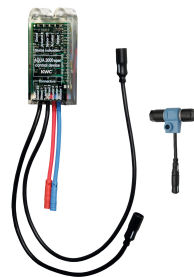

2000107414
AQLN0006

Bâti-support AQUAFIX

2000110549
AQFX0002

Élément d'installation AQUAFIX avec robinet de chasse encastré pour urinoir en céramique

2030020123
AQFX0001

Compartment à pile

3600002063
ACEX9023

Bloc d'alimentation enfichable

2030039477
ACEX9001

Rallonge 5 m

2030043814
ACEX9010

Bloc d'alimentation pour montage

2030039825
ACEX9003

Accessoires en option

Télécommande bidirectionnelle

2030036654
ACEX9005

Télécommande à 2 touches

2030036849
ACEX9004

Module électronique pour robinetteries d'urinoirs F5

2030056786
ACEF3001

Pièces de rechange

KWC F5E

Robinet de chasse d'urinoir électronique pour montage mural