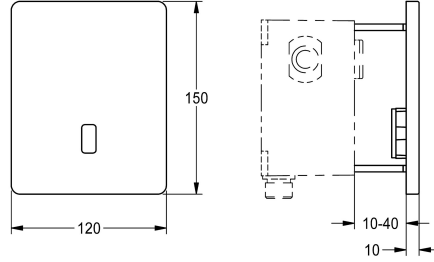

KWC F5E

Robinet de chasse d'urinoir électronique pour montage mural

Modell-Linie: F5E | F5EF3010

Systèmes de rinçage | Robinets de rinçage électroniques pour urinoirs

KWC-No.

2030067743

Robinet de chasse d'urinoir électronique F5E pour montage mural

Robinet de chasse d'urinoir F5E DN 15 comme kit de montage final pour montage mural encastré dans le kit gros œuvre, à commande opto-électronique. Avec cartouche d'électrovanne à fermeture automatique, cadre de maintien, plaque de recouvrement 120 x 150 mm avec fixation à vis recouverte, y compris détecteur avec commande électronique et filtre. Rinçage hygiénique activé 24 heures après le dernier actionnement et enregistrement de données statistiques. Avec possibilité de paramétrage et de communication

par télécommande bi directionnelle en option. Au choix pour fonctionnement sur piles avec une pile lithium 6 V (CR-P2) par robinet ou une alimentation en tension séparée par bloc d'alimentation 6,75 V / 12 VCC ou accessoire système AQUA 3000 open.

Le compartiment à pile avec la batterie ou le bloc d'alimentation et la rallonge doivent être commandés séparément.

Données techniques

ATT-WS-BUILTINMODEL

ATT-WS-COVERHEIGHT

ATT-WS-COVERWIDTH

Réglage d'usine du rinçage d'hygiène

Principe de fonctionnement

ATT-WS-HYGIENE-FLUSH

Diamètre intérieur

Matière du boîtier

Matière de l'installation

Pression dynamique minimale

ATT-WS-PARAMETERIZATION

Connexion au boîtier d'alimentation

ATT-WS-POWTYPE

Surface de finition du boîtier

ATT-WS-TRANSFORMER

Type d'installation de rinçage

Type de montage

Type d'opération

Type de capteur

FINISHING

150 mm

120 mm

24 heures après la dernière activité

Fermeture automatique électronique

Oui

DN 15

Acier inoxydable

Laiton

1 Bar

REMOTECONTROL

6,75 / 12 V DC / A3000 open

OTHER

Finition satinée

Non

Urinoir

Installation encastrée avec boîte

Fonctionnement du détecteur

Détecteur opto-électronique

Accessoires nécessaires