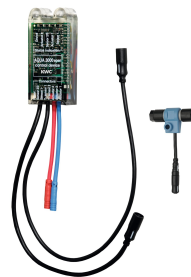

Fonctionnement du détecteur

Détecteur opto-électronique

Accessoires nécessaires

KWC F5E

Robinet de chasse d'urinoir électronique pour montage mural

Modell-Linie: F5E | F5EF3010

Systèmes de rinçage | Robinets de rinçage électroniques pour urinoirs

Kit gros œuvre pour robinets de chasse d'urinoir encastrés

2000107414
AQLN0006

Bâti-support AQUAFIX

2000110549
AQFX0002

Élément d'installation AQUAFIX avec robinet de chasse encastré pour urinoir en céramique

2030020123
AQFX0001

Bloc d'alimentation enfichable

2030039477
ACEX9001

Rallonge 5 m

2030043814
ACEX9010

Bloc d'alimentation pour montage

2030039825
ACEX9003

Accessoires en option

Télécommande bidirectionnelle

2030036654
ACEX9005

Télécommande à 2 touches

2030036849
ACEX9004

Module électronique pour robinetteries d'urinoirs F5

2030056786
ACEF3001

Pièces de rechange

KWC F5E