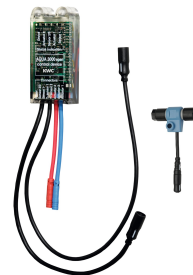

AQUAFIX installatie-element voor roestvrijstalen urinoirs

2000110549
AQFX0002

AQUAFIX installatie-element voor keramische urinoirs

2030020123
AQFX0001

Batterijvak

360002063
ACEX9023

Power supply unit

2030039477
ACEX9001

Verlengkabel 5 m

2030043814
ACEX9010

Netvoeding voor wandinbouw

2030039825
ACEX9003

Optionele toebehoren

Bidirectionele afstandsbediening

2030036654
ACEX9005

Afstandsbediening

2030036849
ACEX9004

Elektronische module

2030056786
ACEF3001

Reserve onderdelen

KWC F5E

Elektronische urinoirdrukspoeler voor wandinbouw

Modell-Linie: F5E | F5EF3010

Spoelsystemen | Elektronische urinoirspoelkranen