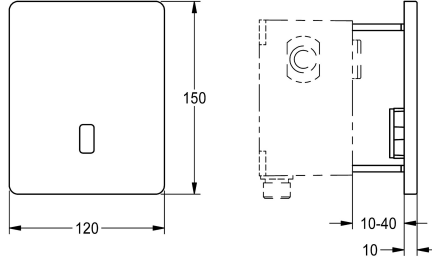

KWC F5E

Elektronische urinoirdrukspoeler voor wandinbouw

Modell-Linie: F5E | F5EF3010

Spoelsystemen | Elektronische urinoirspoelkranen

KWC-No.

2030067743

F5E elektronische urinoirdrukspoeler voor wandinbouw

F5E urinoirdrukspoeler DN 15 als afbouwset voor wandinbouw in de ruwbouwset, opto-elektronisch gestuurd. Met zelfsluitende magneetklep, bevestigingsraam, roestvrijstalen afdekplaat 120 x 150 mm met verborgen schroefbevestiging inclusief sensor met besturingselektronica en zeef. Geactiveerde hygiënische spoeling 24 uur na laatste bediening en opslag van statistische gegevens. Met mogelijkheid voor parametring en communicatie via optionele

bidirectionele afstandsbediening. Hygiënische eenheid naar keuze voor batterijvoeding met 6 V-lithiumbatterij (CR-P2) per armatuur of aparte voeding via netadapter 6,75 V / 12 V DC of AQUA 3000 open systeemtoebehoren. Batterijvak inclusief batterij of netvoeding incl. verlengkabel moeten apart worden besteld.

Technical Data

ATT-WS-BUILTINMODEL

ATT-WS-COVERHEIGHT

ATT-WS-COVERWIDTH

Standaard instelling hygiënespoeling

Werkingsprincipe

Hygiënespoeling

Diameter nominaal

Materiaal behuizing

Materiaal montage

Minimum dynamische druk

ATT-WS-PARAMETERIZATION

Voedingsspanning

ATT-WS-POWTYPE

Oppervlakafwerking behuizing

ATT-WS-TRANSFORMER

Type spoelinstallatie

Type montage

Type bediening

Type sensor

FINISHING

150 mm

120 mm

24 uur na de laatste operatie

Elektronisch zelfsluitend

Ja

DN 15

Roestvrij staal

Messing

1 bar

REMOTECONTROL

6,75 / 12 V DC / A3000 open

OTHER

Zijdeglans

Neen

Urinoir

Wandinbouw met inbouwdoos

SENSOR-OPERATION

Opto-elektronische sensor

Vereiste toebehoren