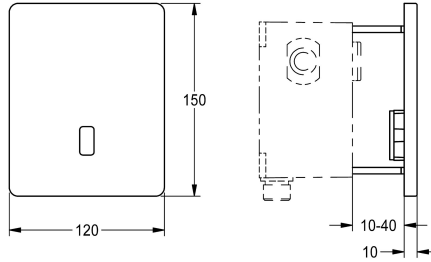

KWC F5E

Elektronische urinoirdrukspoeler voor wandinbouw

Modell-Linie: F5E | F5EF3010

Spoelsystemen | Elektronische urinoirspoelkranen

KWC-No.

2030067743

F5E elektronische urinoirdrukspoeler voor wandinbouw

F5E urinoirdrukspoeler DN 15 als afbouwset voor wandinbouw in de ruwbouwset, opto-elektronisch gestuurd. Met zelfsluitende magneetklep, bevestigingsraam, roestvrijstalen afdekplaat 120 x 150 mm met verborgen schroefbevestiging inclusief sensor met besturingselektronica en zeef. Geactiveerde hygiënische spoeling 24 uur na laatste bediening en opslag van statistische gegevens. Met mogelijkheid voor parametring en communicatie via optionele

bidirectionele afstandsbediening. Hygiënische eenheid naar keuze voor batterijvoeding met 6 V-lithiumbatterij (CR-P2) per armatuur of aparte voeding via netadapter 6,75 V / 12 V DC of AQUA 3000 open systeemtoebehoren. Batterijvak inclusief batterij of netvoeding incl. verlengkabel moeten apart worden besteld.

Technical Data

ATT-WS-BUILTINMODEL

ATT-WS-COVERHEIGHT

ATT-WS-COVERWIDTH

Standaard instelling hygiënespoeling

Werkingsprincipe

Hygiënespoeling

Diameter nominaal

Materiaal behuizing

Materiaal montage

Minimum dynamische druk

ATT-WS-PARAMETERIZATION

Voedingsspanning

ATT-WS-POWTYPE

Oppervlakafwerking behuizing

ATT-WS-TRANSFORMER

Type spoelinstallatie

Type montage

Type bediening

Type sensor

FINISHING

150 mm

120 mm

24 uur na de laatste operatie

Elektronisch zelfsluitend

Ja

DN 15

Roestvrij staal

Messing

1 bar

REMOTECONTROL

6,75 / 12 V DC / A3000 open

OTHER

Zijdeglans

Neen

Urinoir

Wandinbouw met inbouwdoos

SENSOR-OPERATION

Opto-elektronische sensor

COMPATIBLE

Vereiste toebehoren