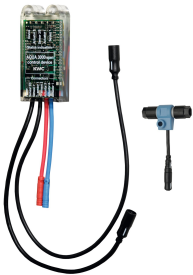

Vereiste toebehoren

KWC F5E

Elektronische urinoirdrukspoeler voor wandinbouw

Modell-Linie: F5E | F5EF3010

Spoelsystemen | Elektronische urinoirspoelkranen

Ruwbouwset voor de wandmontage van urinoirspoelarmaturen

2000107414
AQLN0006

AQUAFIX installatie-element voor roestvrijstalen urinoirs

2000110549
AQFX0002

AQUAFIX Installatie-element voor keramische urinoirs

2030020123
AQFX0001

Batterijvak

360002063
ACEX9023

Verlengkabel 5 m

2030043814
ACEX9010

Optionele toebehoren

Elektronische module

2030056786
ACEF3001

Reserve onderdelen

KWC F5E

Elektronische urinoirdrukspoeler voor wandinbouw

Modell-Linie: F5E | F5EF3010

Spoelsystemen | Elektronische urinoirspoelkranen

Onderhoudsset

2000109019
ZWSPL0024

Reinigingsmiddel CHROMOL

2000105091
ZWSPL0023
