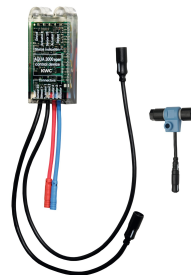

KWC F5E Urinalspolventil

Modell-Linie: F5E | F5EF3010
Spolssystem | Elektroniska urinoarspolningssystem

KWC-No.

2030067743

F5E electronic urinal flush valve for in-wall installation

F5E urinalspolventil DN 15 som färdig sats för dold montering i halvfabrikatssats, optoelektronisk styrning. Med självstängande magnetventilpatron, hållararm, täckplatta i rostfritt stål 120 x 150 mm med dolt skruvfäste inklusive sensor med styrelektronik och sil. Aktiverad hygienspolning 24 timmar efter senaste spolning och lagring av statistiska data. Med möjlighet till parameterinställningar och kommunikation via dubbelriktad

2030043814
ACEX9010

In-wall power supply

2030039825
ACEX9003

Extratillbehör

Bidirectional remote control for electronic fittings F3 and F5

2030036654
ACEX9005

2-button remote control for fittings F3 and F5

2030036849
ACEX9004