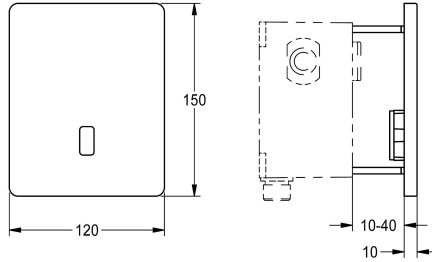

KWC F5E Urinalspolventil

Modell-Linie: F5E | F5EF3010
Spolssystem | Elektroniska urinoarspolningssystem

KWC-No.

2030067743

F5E electronic urinal flush valve for in-wall installation

F5E urinalspolventil DN 15 som färdig sats för dold montering i halvfabrikatssats, optoelektronisk styrning. Med självstängande magnetventilpatron, hållararm, täckplatta i rostfritt stål 120 x 150 mm med dolt skruvfäste inklusive sensor med styrelektronik och sil. Aktiverad hygienspolning 24 timmar efter senaste spolning och lagring av statistiska data. Med möjlighet till parameterinställningar och kommunikation via dubbelriktad