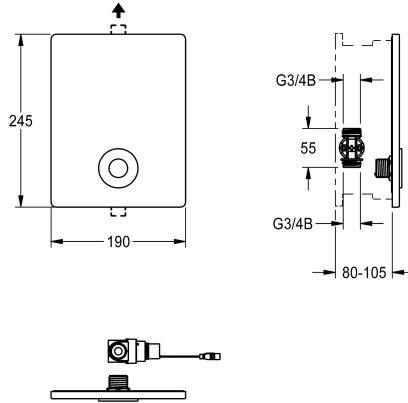

KWC F5E Vanne électronique à encastrer

Modell-Linie: F5E | F5EV2005
Douches | Douches à fermeture électronique

KWC-No.

2030067748

Vanne de passage F5E DN 15 comme kit de montage préfabriqué pour montage mural dans le kit de montage brut, pour systèmes de douche. Commande électronique, pour le raccordement à l'eau chaude ou froide pré-mélangée. Avec électrovanne, cadre de maintien avec joint profilé, plaque de recouvrement 190 x 245 mm avec fixation à vis recouverte, y compris bouton-poussoir avec commande électronique et fonction marche/arrêt et arrêt de nettoyage. Réglage en profondeur 25 mm. Rinçage hygiénique activé 24 heures après le dernier actionnement et mémorisation des

Le compartiment à pile avec la batterie ou le bloc d'alimentation et la rallonge doivent être commandés séparément.

Données techniques

Connexions supplémentaires
ATT-WS-BACKFLOWPREVENTER
ATT-WS-BUILTINMODEL
Calcul de débit de l'eau froide
Circulation
ATT-WS-COMPA30000
Connexion avec distributeur d'eau payante
ATT-WS-COVERHEIGHT
ATT-WS-COVERWIDTH
Réglage d'usine du rinçage d'hygiène
Durée d'écoulement réglée d'usine
avec filtre
Durée d'écoulement réglable
Principe de fonctionnement
ATT-WS-HANDSHOWER
ATT-WS-HYGIENE-FLUSH
Diamètre intérieur
Taille de l'alimentation
ATT-WS-LOCKINGMECHANISM
Matière du boîtier
Durée maximale de rinçage
Pression dynamique minimale
Durée d'écoulement minimum