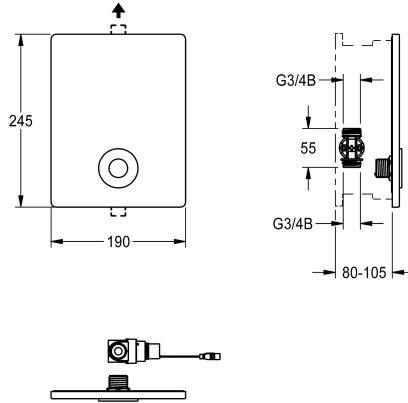

KWC F5E Elektronische inbouwkraan

Modell-Linie: F5E | F5EV2005
Douches | Elektronisch gestuurde douchekranen

KWC-No.

2030067748

F5E Kraan DN 15 als aanbouwset voor wandinbouw in de ruwbouwset, voor douches. Elektronisch gestuurd, voor aansluiting op voorgemengd warm of koud water. Met magneetklep, bevestigingsraam met profielafdichting, roestvrijstalen afdekplaat 190 x 245 mm met verborgen schroefbevestiging inclusief tastsensor met besturingselektronica, start-/stopfunctie en reinigungsuitschakeling. Diepteverstelling 25 mm. Geactiveerde hygiënische spoeling 24 uur na laatste bediening en opslag van statistische gegevens. Met mogelijkheid voor parametriering en