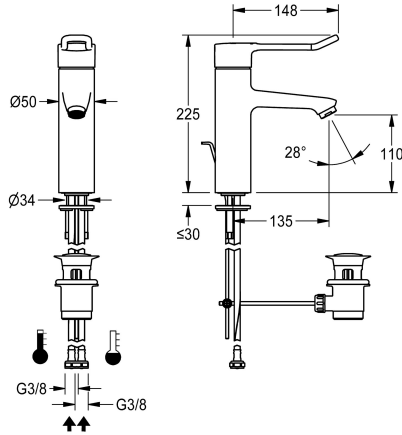

## KWC F4LT-Med

Termostatická páková stojánková baterie s táhlem

Modell-Linie: F4 | F4LT1003

Umyvadlové armatury | Hydraulické armatury

### KWC-No.

2030067801

2030068120

s přípojovacími trubkami

### ATT-WS-WATCON

hadice

PIPE

F4LT-Med Termostatická páková směšovací baterie jako stojánková baterie DN 15 pro umývání v oblasti zdravotnictví a pečovatelsví, délka páky 148 mm. Termostaticky řízená směšovací kartuše s roztažným prvkem, zabezpečená proti zpětnému toku, aktivní ochranou proti opaření, zábranou zpětného toku, jakož i nastavitelným teplotním dorazem s pojistkou proti přetočení a keramickými destičkami. Bez zábrany zpětného toku pro optimalizovanou hygienu pitné vody. Ergonomická páková krytka s otvorem v rukojeti, v přední části mírně zahnutá a potažená

v barevném odstínu čedičová šedá, na principu 2 smyslů (hmat a zrak). K připojení na teplou a studenou vodu pomocí hadic včetně sítěk. Tvar armatury optimální pro čištění, celokovové provedení, mosaz s nízkým obsahem olova (podíl olova  $\leq 0,2\%$ ) leštěná chromovaná, s objemově sníženým vedením vody bez potažení niklem. Regulátor laminárního proudění s integrovaným regulátorem průtoku 8,0 l/min, rozpětí 135 mm. S táhlovou odtokovou sadou G 1 1/4 chromovanou.