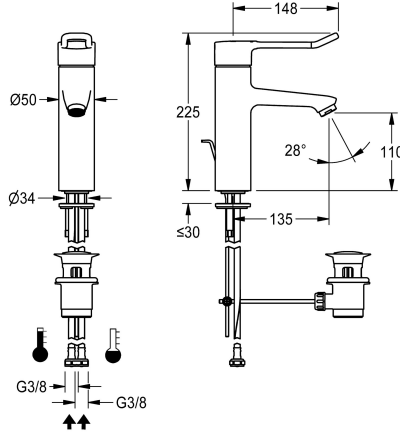

KWC F4LT-Med Thermostat-Einhebel-Standbatterie mit Zugstange

Modell-Linie: F4 | F4LT1003
Wascharmaturen | Konventionelle Armaturen

KWC-Nr.

2030067801

2030068120
mit Anschlussrohren

F4LT-Med Thermostat-Einhebelmischer als Standbatterie DN 15 für Waschanlagen im Gesundheitswesen und Pflegebereich, Hebellänge 148 mm. Thermostatisch gesteuerte Mischkartusche mit Dehnstoffelement und aktivem Verbrühungsschutz, eigensicher gegen Rückfließen sowie einstellbarem, verkehrsicherem Temperaturanschlag und Keramikscheibentechnik. Ohne Rückflussverhinderer für optimierte Trinkwasserhygiene. Hebelkappe ergonomisch gestaltet in Bügelform, im vorderen Bereich mit leichter Wölbung und Basaltgrau beschichtet, nach dem

Wasseranschluss

Schlauch (Verschraubung)

Rohr

2-Sinne-Prinzip (taktil und visuell). Zum Anschluss an Warm- und Kaltwasser mittels Schläuchen inklusive Sieben. Reinigungsoptimierte Armaturenform, Ganzmetallausführung, bleiarms Messing (Bleianteil $\leq 0,2\%$) poliert verchromt, mit volumenreduzierter Wasserführung ohne Nickelbeschichtung. Laminarstrahlregler mit integriertem Durchflussmengenregler 8,0 l/min, Ausladung 135 mm. Mit Zugstangen-Ablaufgarnitur G 1 1/4 verchromt.

Technische Daten

mit Rückflussverhinderer
Drucklos
mit Filter
Funktionsprinzip
Nennweite
Anschlussgröße
Schließmechanismus
Material Armatur
Mindestfließdruck
Art der Mischung
Zugstangen-Ablaufgarnitur
mit Rosetten/Abdeckplatte
Auslauf
Oberflächenbehandlung
Oberflächenveredelung Armatur
Temperaturanschlag
Art der Montage
Art der Bedienung
Art der Wascharmatur
Volumenstrom bei 3 bar
Wasseranschluss

nein
nein
ja
manuell
DN 15
G 3/8
Oberteil keramisch
Messing
1 bar
mit Thermostat
ja
nein
fest
verchromt
poliert
ja
Armaturenbohrung
manueller Betrieb
Standarmatur
0.13 l/s
Schlauch (Verschraubung)

KWC F4LT-Med Thermostat-Einhebel-Standbatterie mit Zugstange