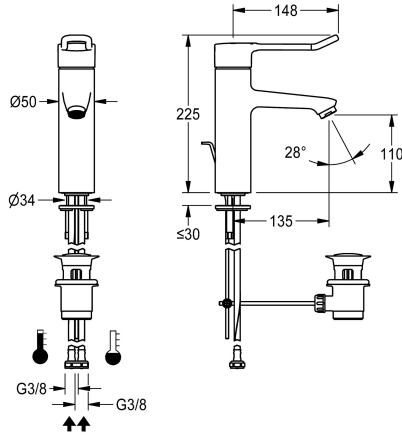

## KWC F4LT-Med Mitigeur thermostatique monolevier sur plage avec tirette

Modell-Linie: F4 | F4LT1003  
Robinetteries | Robinets à monocommande

### KWC-No.

2030067801

2030068120  
avec tubes de raccordement

F4LT-Med Mitigeur monolevier thermostatique sur plage DN 15 pour les installations sanitaires dans le secteur de la santé et des soins, longueur du levier 148 mm. Cartouche de mitigeur à commande thermostatique avec élément d'expansion, sécurité intrinsèque contre le reflux, coupure de sécurité en cas de manque d'eau froide, butée de température anti-rotation et technique à disques céramiques. Sans clapet antiretour pour une hygiène optimale de l'eau potable. Cache-levier ergonomique en forme d'étrier, avec une légère courbure à l'avant et un revêtement gris

### ATT-WS-WATCON

HOSE

PIPE

basalte, selon le principe des 2 sens (tactile et visuel). Pour le raccordement sur les arrivées d'eau chaude et d'eau froide par des flexibles de raccordement avec filtres. Forme de raccord optimisée pour le nettoyage, structure entièrement métallique, laiton à faible teneur en plomb (teneur en plomb  $\leq 0,2\%$ ) chromé poli, avec alimentation en eau à volume réduit sans revêtement en nickel. Régulateur de jet laminaire avec régulateur de débit intégré de 8,0 l/min, projection de 135 mm. Avec tirette de vidage G 1 1/4 chromée.