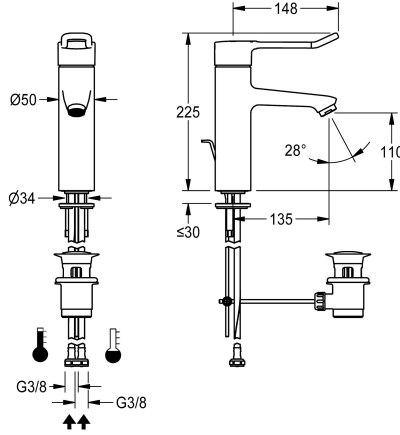

KWC F4LT-Med Thermostaat-ééngreepsmengkraan met trekstang

Modell-Linie: F4 | F4LT1003
Kranen | Eengreepkranen

KWC-No.

2030067801

2030068120
met aansluitbuizen

ATT-WS-WATCON

HOSE

PIPE

F4LT-Med thermostaat-ééngreepsmengkraan als mengkraan DN 15 voor wastafels in de gezondheidszorg en verzorging, lengte hendel 148 mm. Thermostatisch geregeld mengpatroon met expansie-element en actieve bescherming tegen verbranding, intrinsiek beveiligd tegen terugstroming evenals instelbare, tegen doordraaien beveiligde temperatuuraanslag en keramische schijftechniek. Zonder terugslagbegrenzer voor een optimale hygiëne van het drinkwater. Hendelkap ergonomisch ontworpen in beugelvorm, aan de voorzijde licht gebogen en gecoat in

basaltgrijs, volgens het 2-zintuigprincipe (tactiel en visueel). Voor aansluiting op warm en koud water met slangen inclusief zeven. Voor reiniging geoptimaliseerde armatuurvorm, volledig uitgevoerd in metaal, loodarm messing (loodgehalte $\leq 0,2\%$) gepolijst verchromd, met watertoevoer met gereduceerd volume zonder nikkelcoating. Laminare straalregelaar met geïntegreerde debietregelaar 8,0 l/min, uitloosprong 135 mm. Met trekstangen-afvoergarnituur G 1 1/4 verchromd.