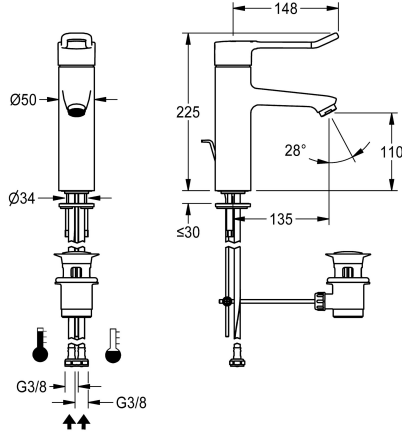

KWC F4LT-Med Thermostaat-ééngreepsmengkraan met trekstang

Modell-Linie: F4 | F4LT1003
Kranen | Eengreepkranen

KWC-No.

2030067801

2030068120
met aansluitbuizen

ATT-WS-WATCON

HOSE

PIPE

F4LT-Med thermostaat-ééngreepsmengkraan als mengkraan DN 15 voor wastafels in de gezondheidszorg en verzorging, lengte hendel 148 mm. Thermostatisch geregeld mengpatroon met expansie-element en actieve bescherming tegen verbranding, intrinsiek beveiligd tegen terugstroming evenals instelbare, tegen doordraaien beveiligde temperatuuraanslag en keramische schijftechniek. Zonder terugslagbegrenzer voor een optimale hygiëne van het drinkwater. Hendelkap ergonomisch ontworpen in beugelvorm, aan de voorzijde licht gebogen en gecoat in

basaltgrijs, volgens het 2-zintuigprincipe (tactiel en visueel). Voor aansluiting op warm en koud water met slangen inclusief zeven. Voor reiniging geoptimaliseerde armatuurvorm, volledig uitgevoerd in metaal, loodarm messing (loodgehalte $\leq 0,2\%$) gepolijst verchroomd, met watertoevoer met gereduceerd volume zonder nikkelcoating. Laminaire straalregelaar met geïntegreerde debietregelaar 8,0 l/min, uitloosprong 135 mm. Met trekstangen-afvoergarnituur G 1 1/4 verchroomd.

Technical Data

ATT-WS-BACKFLOWPREVENTER

Drukloos

met filter

Werkingsprincipe

Diameter nominaal

Inlaat omvang

ATT-WS-LOCKINGMECHANISM

Materiaal montage

Minimum dynamische druk

Type menging

ATT-WS-POPUPWASTESET

ATT-WS-ROSETTES

ATT-WS-SPOUT

Oppervlaktebehandeling

ATT-WS-SURTREATFIT

ATT-WS-TEMPERATURELIMIT

Type montage

Type bediening

Type kraan

ATT-WS-VOLFLOWRATE3

ATT-WS-WATCON

Neen

Neen

Ja

Manueel

DN 15

G3-8

TOP-CERAMIC

Messing

1 bar

Met thermostaat

Ja

Neen

FIXED

Verchroomd

POLISHED

Ja

TAPHOLE

Manuele werking

Wastafelkraan

0.13 l/s

HOSE