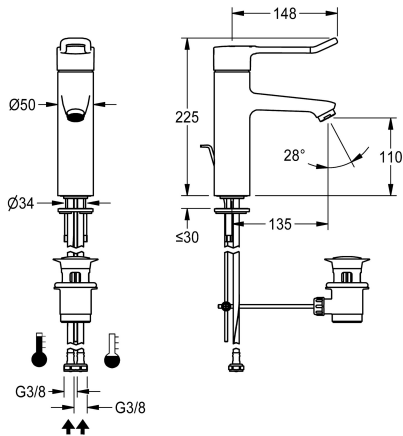

KWC F4LT-Med

Jednouchwytywa termostaticzna bateria pionowa z ciągnem

Modell-Linie: F4 | F4LT1003

Armatura umywalkowa | Armatura jednouchwytywa

KWC-No.

2030067801

2030068120

z rurkami przyłączeniowymi

ATT-WS-WATCON

HOSE

PIPE

F4LT-Med Jednouchwytywa termostaticzna bateria pionowa DN 15 do umywalk w obiektach służby zdrowia i opieki, długość uchwytu 148 mm. Termostaticznie sterowany kartusz mieszacza z elementem rozprężnym i aktywną ochroną przed poparzeniem, samoistnie zabezpieczony przed przepływem zwrotnym, jak również z regulowanym i zabezpieczonym przed przekręceniem ogranicznikiem temperatury oraz technologią tarcz ceramicznych. Bez zaworu zwrotnego do zoptymalizowanej higieny wody pitnej. Pokrętko z uchwytem ukształtowane ergonomicznie w postaci pałki, w przedniej części lekko wywinięte do góry, powlekane,

kolor szary bazaltowy, zasada dwóch zmysłów (dotyku i wzroku). Do podłączenia do ciepłej i zimnej wody za pomocą wężyków z sitkami. Kształt armatury zoptymalizowany pod kątem czyszczenia, całość wykonana z metalu, mosiądz o niskiej zawartości ołowiu ($\leq 0,2\%$), polerowany chromowany, zredukowany objętościowo przepływ wody, bez powłoki niklowej. Regulator strumienia laminarnego ze zintegrowanym regulatorem natężenia przepływu 8,0 l/min, wysięg 135 mm, z zestawem odpływowym z ciągnem G 1 1/4, chromowany.