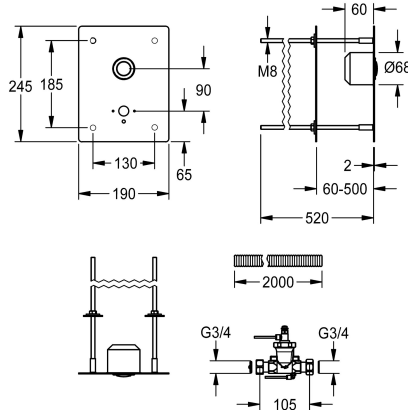

KWC F3S

Zelfsluitende wastafelfitting voor montage achter de wand

Modell-Linie: F3S | F3SV1009
Kranen | Zelfsluitende kranen

KWC-No.

2030067876

NEW

F3S zelfsluitende kraan DN 15 voor wastafels, met afstandsbediening voor montage achter de wand. Vooral geschikt voor voorzieningen met een risico op vandalisme. Zelfsluitend bovendeel, hydraulisch bediend voor bediening op afstand, zuigerloze constructie, zelfsluitend, voor aansluiting op voorgemengd warm of koud water. Volledig uitgevoerd in metaal, zichtbare delen gepolijst en verchroomd. Roestvrijstalen afdekplaat 190 x 245 x 2 mm voor niet-zichtbare bevestiging door montage

met draadstangen tot een wanddikte van 50 tot 500 mm, met uitsparing voor apart benodigde KWC-wandcontactdoos DN 15, voormonteerde drukknopbediening. Inbouwdoos, hydraulische stuurleidingen met lege bescherm slang (2 m) en bevestigingsmateriaal. Aansluiting en onderhoud via servicekamer.

ATT-WS-SPOUT

FINISHING

Neen

245 mm

190 mm

Neen

Ja

Hydraulisch zelfsluitend