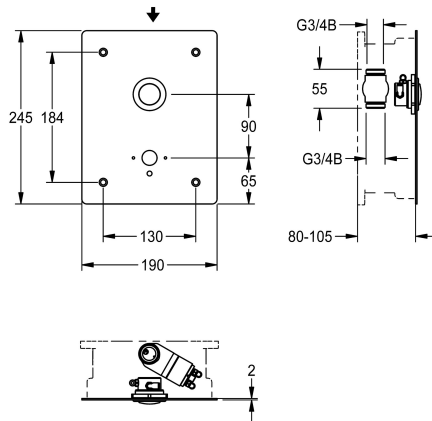

KWC F3S

Selbstschluss-Waschplatzarmatur für Wandeinbau

Modell-Linie: F3S | F3SV1010

Wascharmaturen | Selbstschluss-Armaturen

KWC-Nr.

2030067885

F3S Selbstschluss-Durchgangsventil DN 15 als Fertigbauset zur Wandeinbaumontage im Rohbauset, für Waschanlagen. Speziell geeignet für Vandalismus gefährdete Einrichtungen. Selbstschluss-Oberteil, hydraulisch gesteuert für Fernbetätigung, kolbenlose Bauart, selbsttätig schließend und zum Anschluss an vorgemischtes Warmwasser oder Kaltwasser. Ganzmetallausführung, sichtbare Teile poliert verchromt. Edelstahlabdeckplatte 190 x 245 x 2 mm, Befestigung von vorn mit

Sicherheitschrauben, mit Bohrung für notwendigen KWC Wandauslauf DN 15, vormontierter Druckknopfbetätigung, Hydraulische Steuerleitungen, Verbindungsschlauch zum Durchgangsventil und Befestigungsmaterial. Tiefenverstellbarkeit 25 mm.

Wandauslauf muss separat bestellt werden.

NEW

Technische Daten

Ausführung Einbauarmatur

Höhe der Abdeckplatte

Breite der Abdeckplatte

drucklos

einstellbare Fließzeit

Funktionsprinzip

Hygienespülung

Nennweite

Anschlussgröße

Schließmechanismus

Material Gehäuse

Materialtyp Gehäuse

Material Armatur