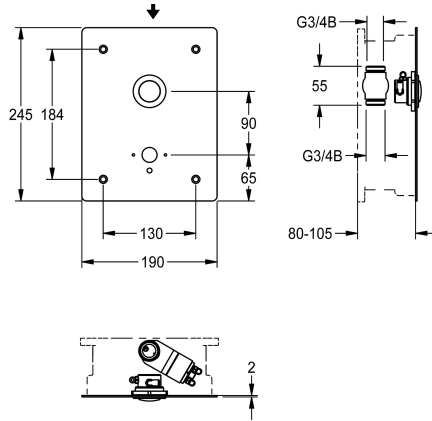

### KWC-No.

2030067885

NEW

F3S zelfsluitende kraan DN 15 als afbouwset voor wandinbouw in de ruwbouwset, voor wastafels. Vooral geschikt voor voorzieningen met een risico op vandalisme. Zelfsluitend bovendeel, hydraulisch bediend voor bediening op afstand, zuigerloze constructie, zelfsluitend en voor aansluiting op voorgegemengd warm of koud water. Volledig uitgevoerd in metaal, zichtbare delen gepolijst en verchroomd. Roestvrijstalen afdekplaat 190 x 245 x 2 mm. Bevestiging aan de voorkant met veiligheidschroeven, met

uitsparing voor noodzakelijke KWC-wanduitloop DN 15, voorgemonteerde drukknopbediening. Hydraulische stuurleidingen, verbindingsslang naar de wandinbouwkraan en bevestigingsmateriaal. In diepte verstelbaar 25 mm.