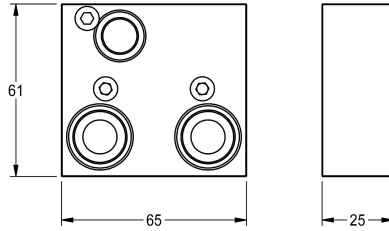

KWC

Prodlužovací sada

Modell-Linie: F5 | ACXT9001

Sprchové armatury | Příslušenství Sprchy

KWC-No.

2030067889

Prodlužovací sada pro vyrovnání hloubky 25 mm

Prodlužovací sada pro samouzavírací termostatickou baterii F5S-Therm DN 15, termostatickou baterii F5E-Therm a F3E-Therm DN

15, elektronicky řízená, k podomítkové montáži, pro vyrovnání hloubky 25 mm.

Technické údaje

Množství

1

Množství uom

ks