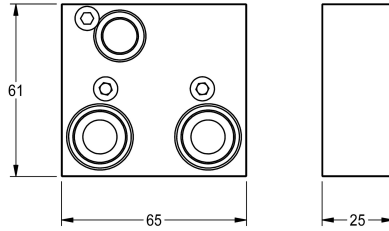

KWC Verlängerungsset

Modell-Linie: F5 | ACXT9001
Duscharmaturen | Zubehör Duschen

KWC-Nr.

2030067889

Verlängerungsset für Tiefenausgleich 25 mm

Verlängerungsset für F5S-Therm Selbstschluss-Thermostatbatterie DN 15, F5E-Therm und F3E-Therm Thermostatbatterie DN 15,

elektronisch gesteuert, zum Wandeinbau, für Tiefenausgleich 25 mm.

Technische Daten

Füllmenge

1

Mengeneinheit

Stück