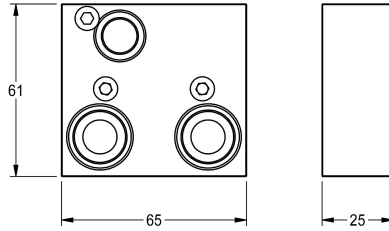

## KWC Verlängerungsset

Modell-Linie: F5 | ACXT9001  
Duscharmaturen | Zubehör Duschen

### KWC-Nr.

**2030067889**

Verlängerungsset für Tiefenausgleich 25 mm

Verlängerungsset für F5S-Therm Selbstschluss-Thermostatbatterie DN 15, F5E-Therm und F3E-Therm Thermostatbatterie DN 15,

elektronisch gesteuert, zum Wandeinbau, für Tiefenausgleich 25 mm.

### Technische Daten

Füllmenge

1

Mengeneinheit

Stück

teamNumber

0