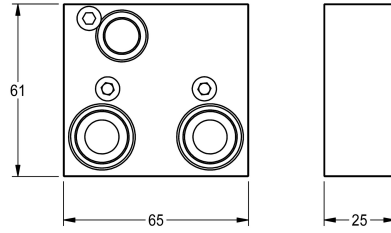

#### KWC-No.

**2030067889**

Pidennyssarja 25 mm syvyyden tasaukseen

Laajennussarja itsesulkeutuvaan DN15 F5S-Therm-  
termostaattihanaan,

seinäsennukseen, 25 mm syvyyden tasaukseen.

#### Tekniset tiedot

Täyttömäärä

1

Määrä mittayksikkö

Kappaleita

IviCode

0