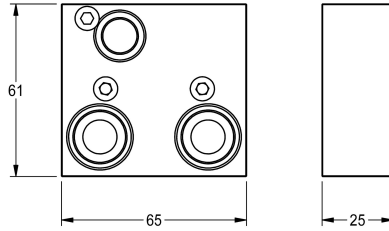

### Set di prolunga

Modell-Linie: F5 | ACXT9001

Rubinerie per doccia | Accessori per doccia

#### KWC-No.

**2030067889**

Set di prolunga per compensazione in profondità 25 mm

Set di prolunga per miscelatore termostatico temporizzato F5S-Therm DN 15, miscelatore termostatico F5E-Therm e F3E-Therm