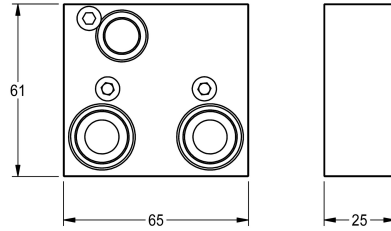

KWC

Set di prolunga

Modell-Linie: F5 | ACXT9001

Rubinerie per doccia | Accessori per doccia

KWC-No.

2030067889

Set di prolunga per compensazione in profondità 25 mm

Set di prolunga per miscelatore termostatico temporizzato F5S-Therm DN 15, miscelatore termostatico F5E-Therm e F3E-Therm

DN 15, a controllo elettronico, per l'installazione a parete, per compensazione in profondità 25 mm.

Dati tecnici

Capacità

1

Quantità UOM

Pezzi