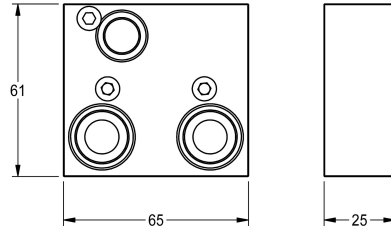

KWC

Set met verlengstukken

Modell-Linie: F5 | ACXT9001

Douches | Accessoires voor douches

KWC-No.

2030067889

Set met verlengstukken voor dieptecompensatie 25 mm

Set met verlengstukken voor F5S-Therm zelfsluitende thermostaatmengkraan DN 15, F5E-Therm en F3E-Therm

thermostaatmengkraan DN 15, elektronisch gestuurd, voor wandinbouw, voor dieptecompensatie 25 mm.

Technical Data

Vulhoeveelheid

1

Hoeveelheid meeteenheid

Stuk