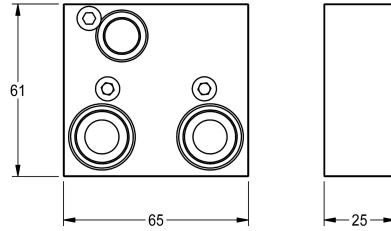

KWC

Extension set

Modell-Linie: F5 | ACXT9001

Duschar | Kompletterande delar duschar

KWC-No.

2030067889

Extension set for depth adjustment 25 mm

Förlängningssats för F5S-Therm självstängande termostatenhet DN 15, F5E-Therm och F3E-Therm termostatenhet DN 15,

elektroniskt styrd, för väggmontering, för djuputjämning 25 mm.

Technical Data

Fyllnads kvantitet

1

Kvantitet oundärlig

Bitar