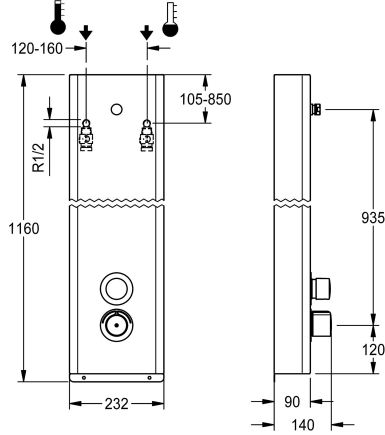

KWC F5S-Therm Douchepaneel van chroomnikkelstaal

Modell-Linie: F5S | F5ST2043
Douches | Zelfsluitende douchekranen

KWC-No.

2030068003

NEW

F5S-Therm douchepaneel van chroomnikkelstaal voor opbouwmontage met zelfsluitende thermostaatmengkraan DN 15 en aansluitstuk voor douchekop. Vooral geschikt voor voorzieningen met een risico op vandalisme. Hydraulisch gestuurd, voor aansluiting op warm en koud water vanaf de achterkant. Functieblok met geïntegreerde zelfsluitend FRAMIC-patroon, thermostaat en inrichting voor hygiënische eenheid voor de uitvoering van een automatische hygiënische spoeling, programmagestuurde thermische desinfectie (extra bypasspatroon voorzien van magneetklep nodig) en opslag van statistische gegevens. Zelfsluitende FRAMIC-patroon, onderhoudsarm en stagnatievrij, met keramische schijftechniek, automatisch sluitend, onafhankelijk van de stromingsdruk dankzij de constructie met

gescheiden kamers. Stromingstijd traploos instelbaar. Thermostaat met metalen greep met instelbare en tegen doordraaien beveiligde temperatuuranslag en mogelijkheid voor de uitvoering van een handmatige thermische desinfectie, zichtbare onderdelen gepolijst verchroomd. Aansluitleiding voor apart benodigde KWC-douchekop DN 15 met voormonteerde debietregelaar 9,0 l/min. Behuizing van chroomnikkelstaal, uit één stuk gesloten, inclusief veiligheidsschroeven. Aansluitlangen met afsluitbare debietregelingen met terugslagbegrenzer en zeef.

Behuizingafmetingen 232 x 1160 x 90 mm (B x H x D)

Douchekop moet apart worden besteld.

Technical Data

Extra aansluitingen
ATT-WS-BACKFLOWPREVENTER
Circulatie
ATT-WS-COMPA30000
Verbinding met betaalde waterafgifte met filter
Instelbare looptijd
Werkingsprincipe
ATT-WS-HANDSHOWER
Hygiënespoeling
Diameter nominaal
Inlaat omvang
ATT-WS-LOCKINGMECHANISM
Materiaal behuizing
materiaalcode omhulsel
Materiaal montage
Maximale looptijd
Minimum dynamische druk
Minimale looptijd
Type menging
Totale diepte