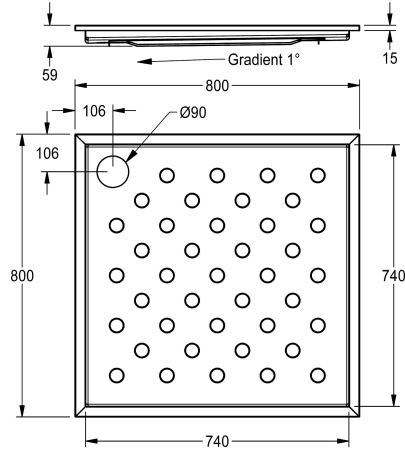

### KWC-No.

**2030068013**

**2030068014**

Dimensions 900 x 59 x 900 mm (W x H x D)

### Totale breedte

800 mm

900 mm

CAMPUS douchebak, voor vlakbouwmontage, chroomnikkelstaal, oppervlak zijdemat, materiaaldikte 1,2 mm, hoeken gelast, met antislip vloerprofiel en afschot naar afvoer, reliëfventiel 90 mm (D), aardingslip.

Afmetingen 800 x 59 x 800 mm (B x H x D)

Douchebakafvoer kan apart worden besteld.

### Technical Data

Materiaal
Materiaalcode
Materiaaldikte
Totale diepte
Totale hoogte
Totale breedte
Oppervlakafwerking
Type montage
afvoer kit inbegrepen
Afvoer afmetingen

Roestvrij staal
1.4301
1.2 mm
800 mm
59 mm
800 mm
Zijdeglans
Vloerinbouw
Neen
DN 90