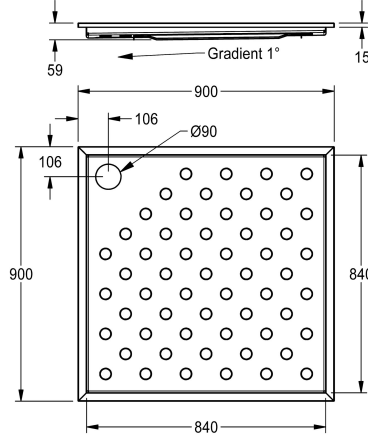

KWC CAMPUS

Suihkuallas

Modell-Linie: CAMPUS | CMPX404N

Suihkut ja suihkupaneelit | Suihkualtaat

KWC-No.

2030068013

2030068014

Dimensions 900 x 59 x 900 mm (W x H x D)

Kokonaisleveys

800 mm

900 mm

CAMPUS-suihkuallas, lattiatasoon opotettava, krominikkeliterästä, satiini-pintainen, materiaali-paksuus 1,2 mm. Kulmat hitsattu, liukastumista estävä pohjaprofiili ja kaato poistoventtiiliin, pohjaventtiilin halkaisija 90 mm (D). Maadoitettu.

Mitat 900 x 59 x 900 mm (L x K x S)

Suihkualtaan pohjaventtiili on tilattava erikseen.

Tekniset tiedot

Materiaali
Rst teräslaji
Materiaalin vahvuus
Kokonaissyvyys
Kokonais korkeus
Kokonaisleveys
Pinnan viimeistely
Asennustapa
sisältää pohjaventtiiliin
Pohjaventtiilin koko
lviCode

Ruostumaton teräs
1.4301
1.2 mm
900 mm
59 mm
900 mm
Satiini-pintainen
Lattia asennus
Ei
DN 90
0

Valinnaiset lisävarusteet

KWC CAMPUS

Suihkuallas

Modell-Linie: CAMPUS | CMPX404N

Suihkut ja suihkupaneelit | Suihkualtaat