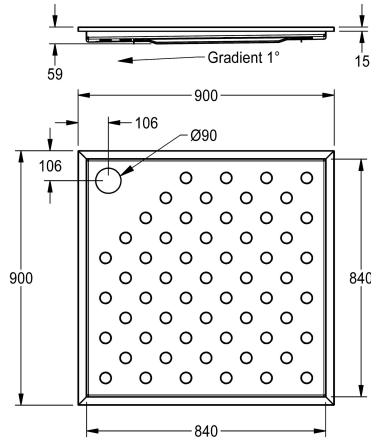

KWC CAMPUS

Duschkar

Modell-Linie: CAMPUS | CMPX404N

Duschar | Duschkar

KWC-No.

2030068013

2030068014

Dimensions 900 x 59 x 900 mm (W x H x D)

CAMPUS duschkar, för infälld montering, krom-nickelstål, borstad yta, materialtjocklek 1,2 mm, svetsade hörn, med halkfri design och lutning mot avloppet, avlopp 90 mm (D), jordningsögla.

Total bredd

800 mm

900 mm

Mått 900 x 59 x 900 mm (B x H x D)

Duschkarets avlopp måste beställas separat.

Technical Data

Material	Rostfritt stål
Materialkod	1.4301 Chrome Nickel steel V2A
Material tjocklek	1.2 mm
Övergripande djup	900 mm
Total höjd	59 mm
Total bredd	900 mm
Ytfinish	Satin yta
Typ av montering	Inbyggd golv motering
avfallsbehållare ingår	Nej
Avfalls storlek	DN 90

Material	Rostfritt stål
Materialkod	1.4301 Chrome Nickel steel V2A
Material tjocklek	1.2 mm
Övergripande djup	900 mm
Total höjd	59 mm
Total bredd	900 mm
Ytfinish	Satin yta
Typ av montering	Inbyggd golv motering
avfallsbehållare ingår	Nej
Avfalls storlek	DN 90