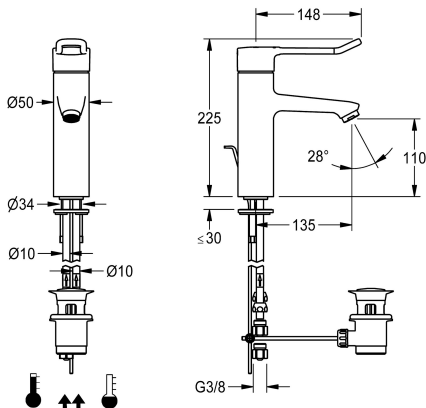

KWC F4LT-Med

Termostatická páková stojánková baterie s táhlem

Modell-Linie: F4 | F4LT1009

Umyvadlové armatury | Hydraulické armatury

KWC-No.

2030067801

2030068120

s přípojovacími trubkami

F4LT-Med Termostatická páková směšovací baterie jako stojánková baterie DN 15 pro umývání v oblasti zdravotnictví a pečovatelské péče, délka páky 148 mm. Termostaticky řízená směšovací kartuše s roztažným prvkem, zabezpečená proti zpětnému toku, aktivní ochranou proti opáření, zábranou zpětného toku, jakož i nastavitelným teplotním dorazem s pojistkou proti přetočení a keramickými destičkami. Bez zábrany zpětného toku pro optimalizovanou hygienu pitné vody. Ergonomická páková krytka s otvorem v rukojeti, v přední části mírně zahnutá a potažená

ATT-WS-WATCON

hadice

PIPE

v barevném odstínu čedičová šedá, na principu 2 smyslů (hmat a zrak). K připojení na teplou a studenou vodu pomocí trubek včetně sítěk. Tvar armatury optimální pro čištění, celokovové provedení, mosaz s nízkým obsahem olova (podíl olova $\leq 0,2\%$) leštěná chromovaná, s objemově sníženým vedením vody bez potažení niklem. Regulátor laminárního proudění s integrovaným regulátorem průtoku 8,0 l/min, rozpětí 135 mm. S táhlovou odtokovou sadou G 1 1/4 chromovanou.

Technické údaje

ATT-WS-BACKFLOWPREVENTER

Snížený tlak

s filtrem

Ovládání

Nominální průměr

Velikost přívodní trubky

ATT-WS-LOCKINGMECHANISM