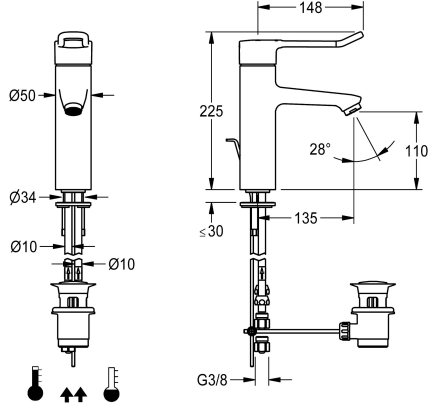

### KWC-Nr.

2030067801

2030068120  
mit Anschlussrohren

F4LT-Med Thermostat-Einhebelmischer als Standbatterie DN 15 für Waschanlagen im Gesundheitswesen und Pflegebereich, Hebellänge 148 mm. Thermostatisch gesteuerte Mischkartusche mit Dehnstoffelement und aktivem Verbrühungsschutz, eigensicher gegen Rückfließen sowie einstellbarem, verdrückerem Temperaturanschlag und Keramikscheibentechnik. Ohne Rückflussverhinderer für optimierte Trinkwasserhygiene. Hebelkappe ergonomisch gestaltet in Bügelform, im vorderen

### Wasseranschluss

Schlauch (Verschraubung)

Rohr

Bereich mit leichter Wölbung und Basaltgrau beschichtet, nach dem 2-Sinne-Prinzip (taktil und visuell). Zum Anschluss an Warm- und Kaltwasser mittels Rohren inklusive Sieben. Reinigungsoptimierte Armaturenform, Ganzmetallausführung, bleiarms Messing (Bleianteil  $\leq 0,2\%$ ) poliert verchromt, mit volumenreduzierter Wasserführung ohne Nickelbeschichtung. Laminarstrahlregler mit integriertem Durchflussmengenregler 8,0 l/min, Ausladung 135 mm. Mit Zugstangen-Ablaufgamitur G 1 1/4 verchromt.

### Technische Daten

mit Rückflussverhinderer
Drucklos
mit Filter
Funktionsprinzip
Nennweite
Anschlussgröße
Schließmechanismus
Material Armatur
Mindestfließdruck
Art der Mischung
Zugstangen-Ablaufgamitur
mit Rosetten/Abdeckplatte
Auslauf
Oberflächenbehandlung
Oberflächenveredelung Armatur
Art der Montage
Art der Bedienung
Art der Wascharmatur
Volumenstrom bei 3 bar
Wasseranschluss
Akzentfarbe
Grundfarbe